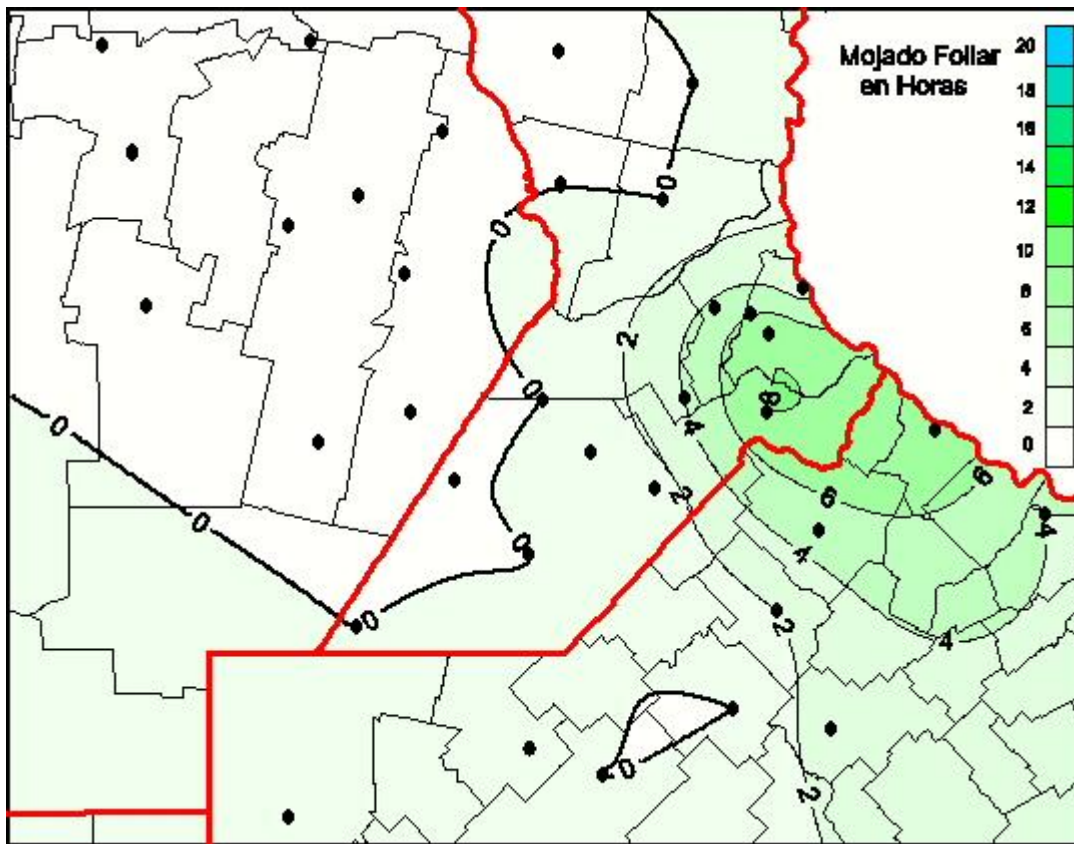

Humedad de Hoja

Mapa de humedad de hoja de las las últimas 24 horas.
(Desde las 8:00AM hasta las 8:00AM). Se actualiza a las 10:00hs.