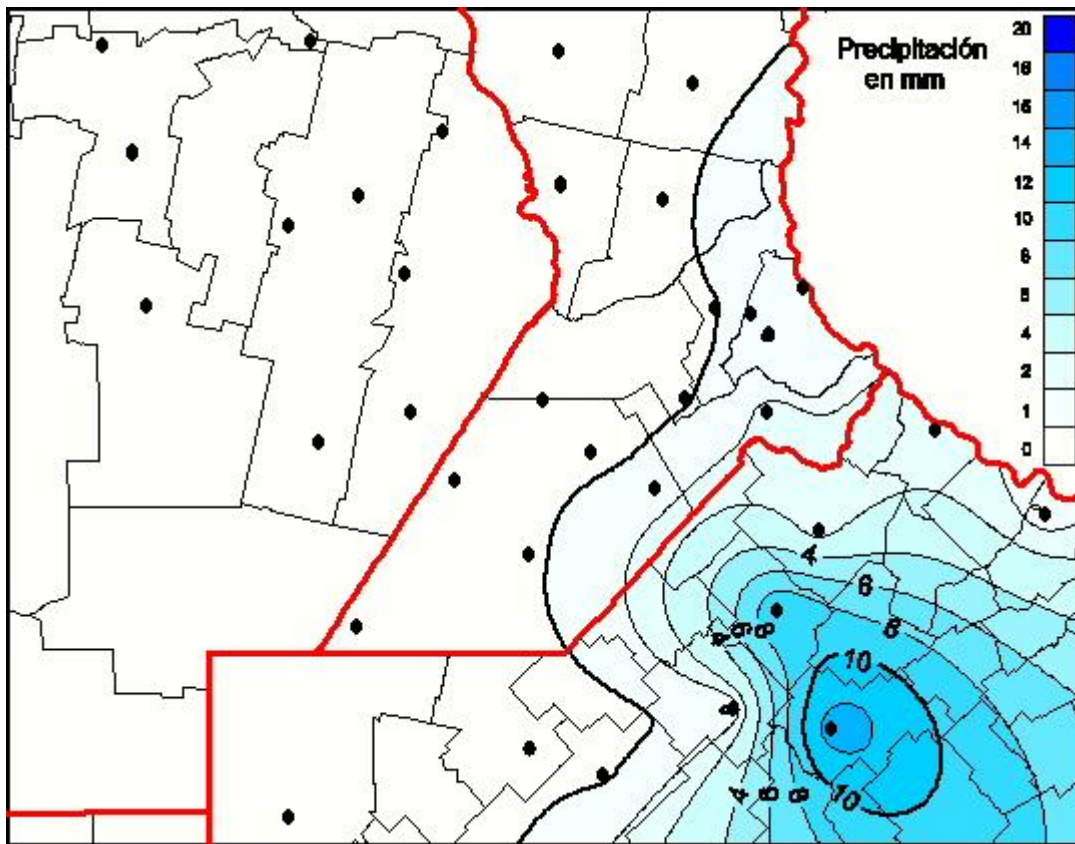

Lluvias

Mapa de precipitación acumulada en las últimas 24 horas.
(Desde las 8:00AM hasta las 8:00AM). Se actualiza a las 10:00hs.