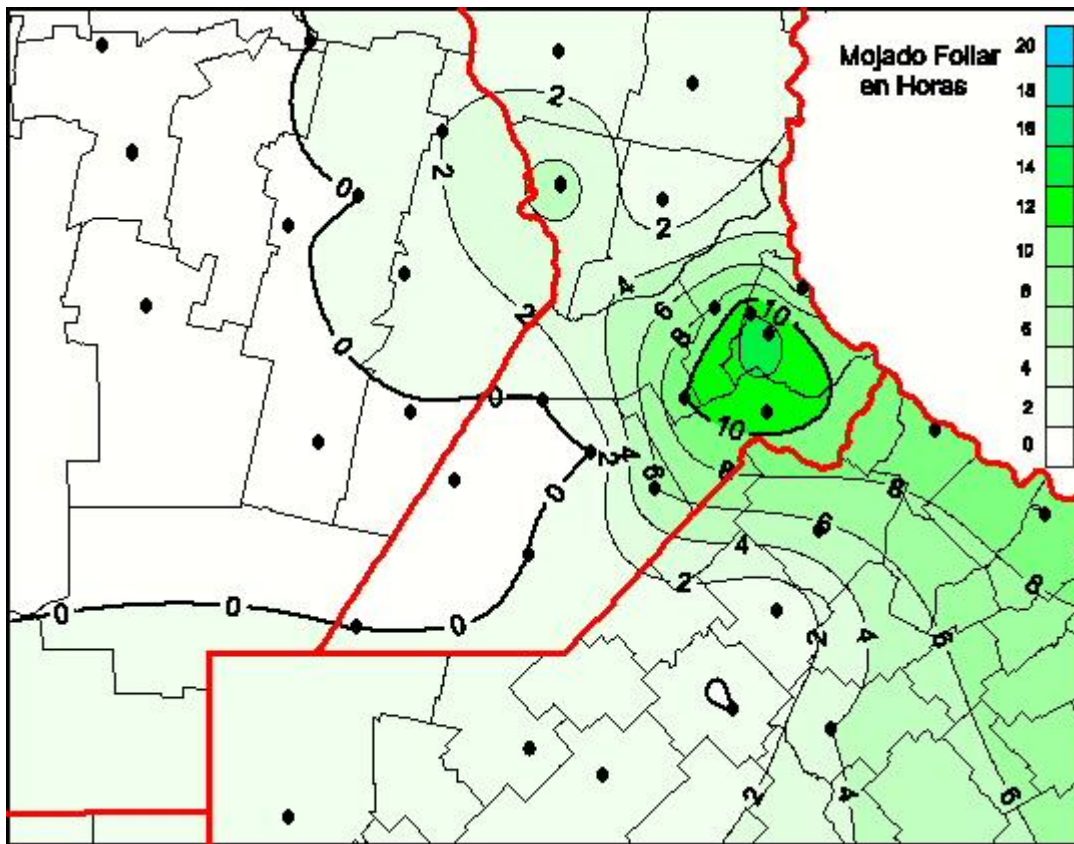

# Humedad de Hoja

Mapa de humedad de hoja de las las últimas 24 horas.  
(Desde las 8:00AM hasta las 8:00AM). Se actualiza a las 10:00hs.