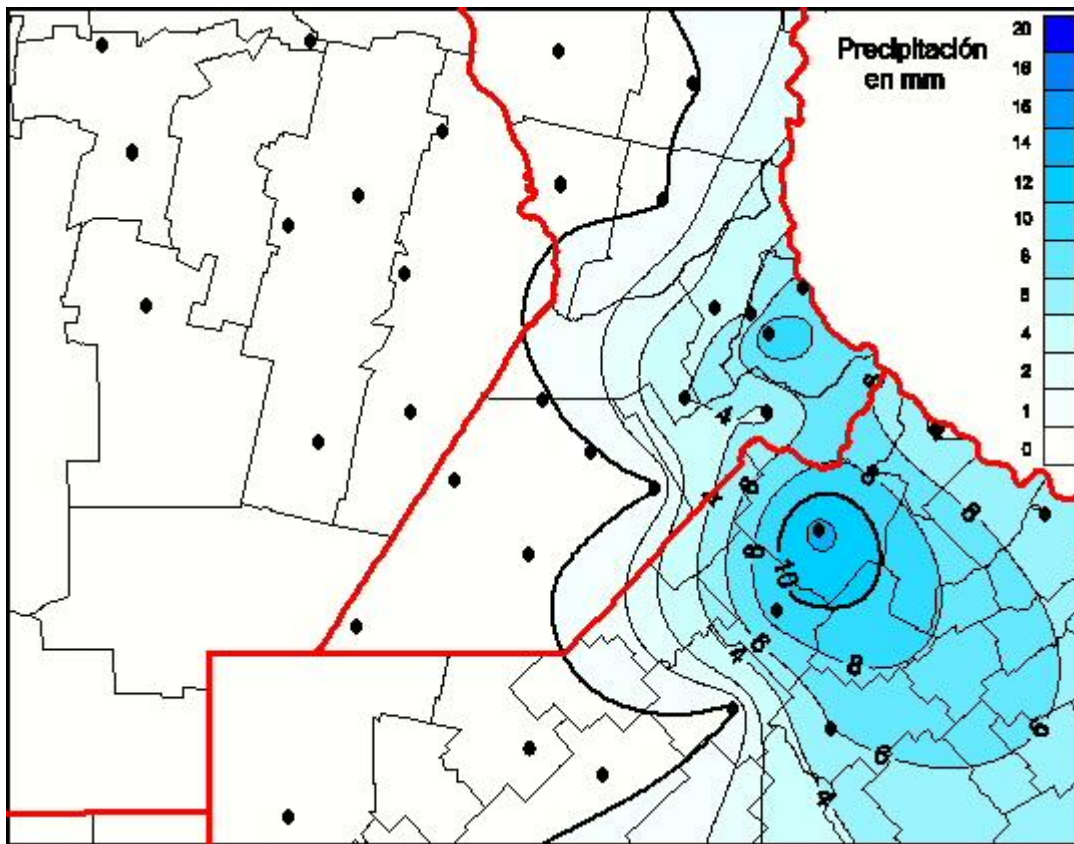

## Lluvias

Mapa de precipitación acumulada en las últimas 24 horas.  
(Desde las 8:00AM hasta las 8:00AM). Se actualiza a las 10:00hs.