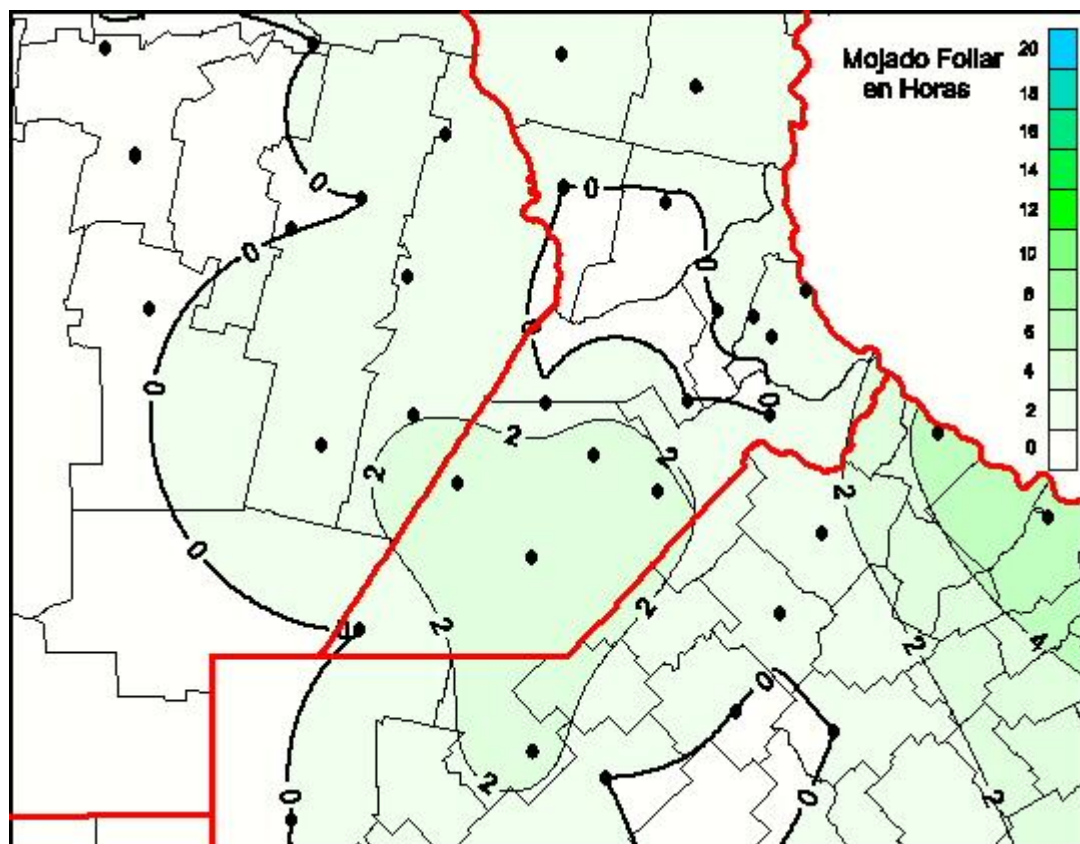

Humedad de Hoja

Mapa de humedad de hoja de las las últimas 72 horas.
(Desde las 8:00AM hasta las 8:00AM). Se actualiza a las 10:00hs.