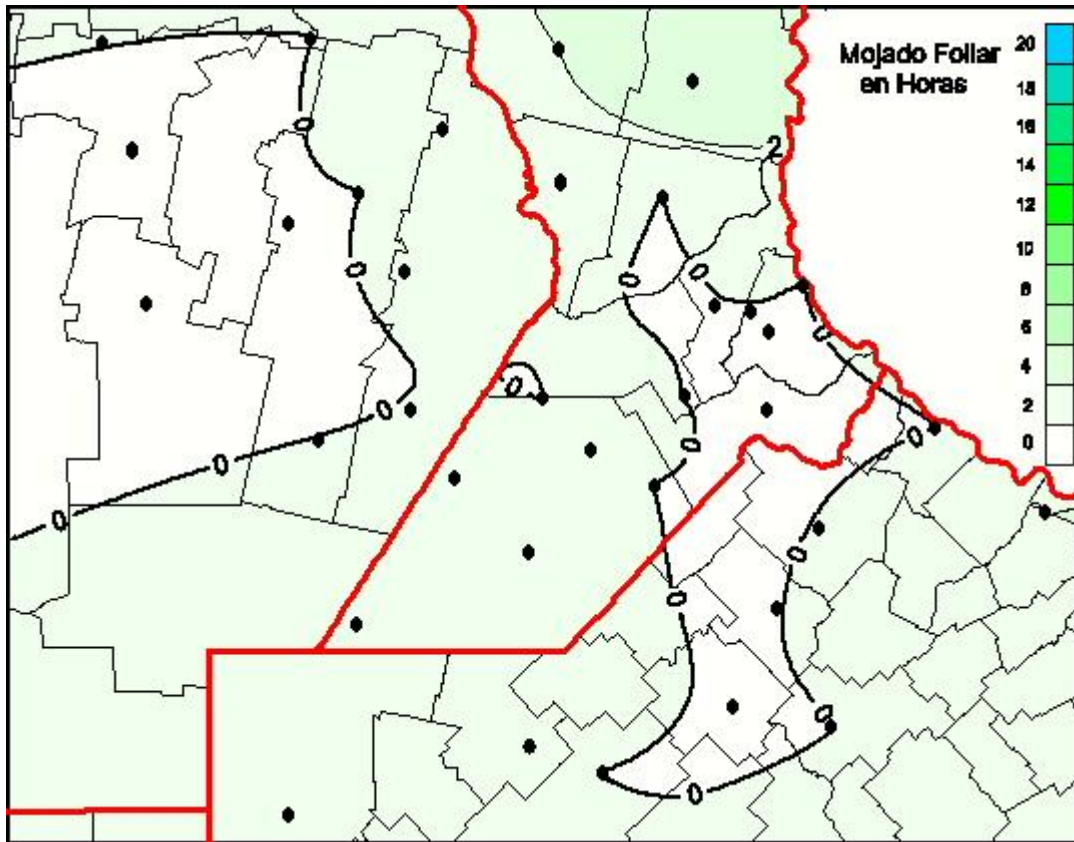

## Humedad de Hoja

Mapa de humedad de hoja de las las últimas 24 horas.  
(Desde las 8:00AM hasta las 8:00AM). Se actualiza a las 10:00hs.