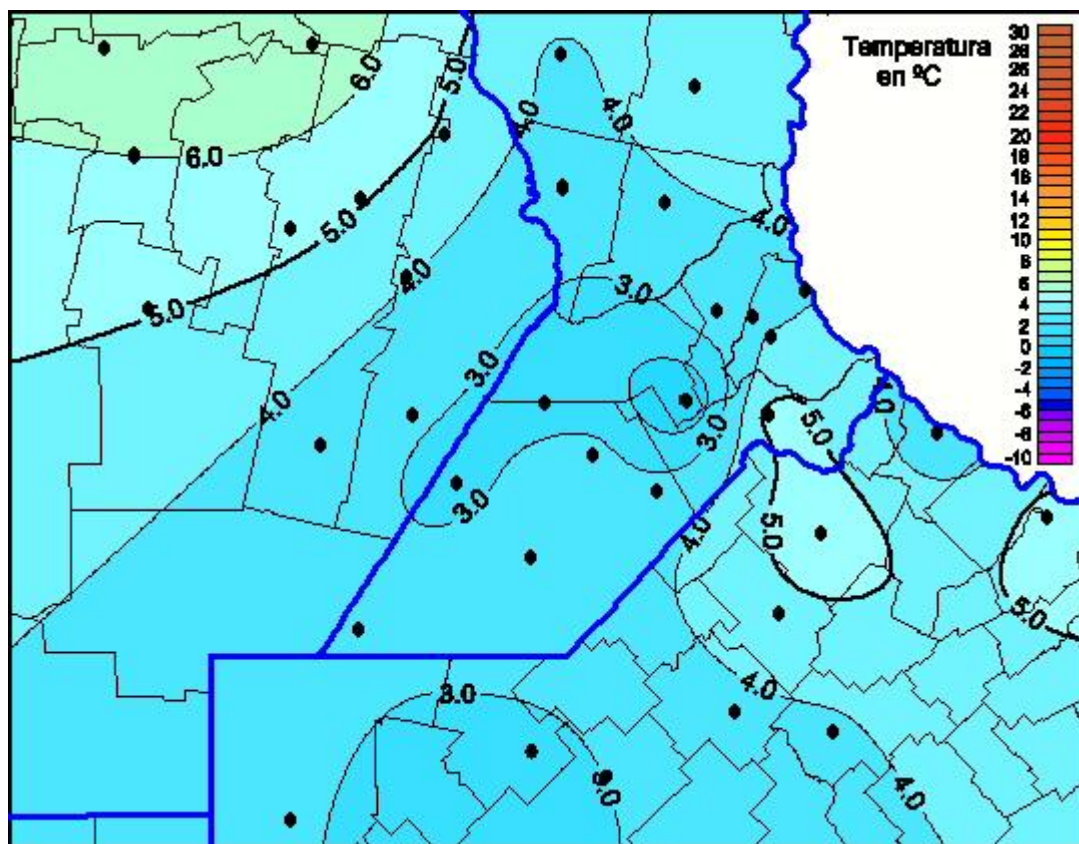

## Temperaturas Mínimas

Mapa de temperaturas mínimas de las las últimas 24 horas.  
(Desde las 8:00AM hasta las 8:00AM). Se actualiza a las 10:00hs.