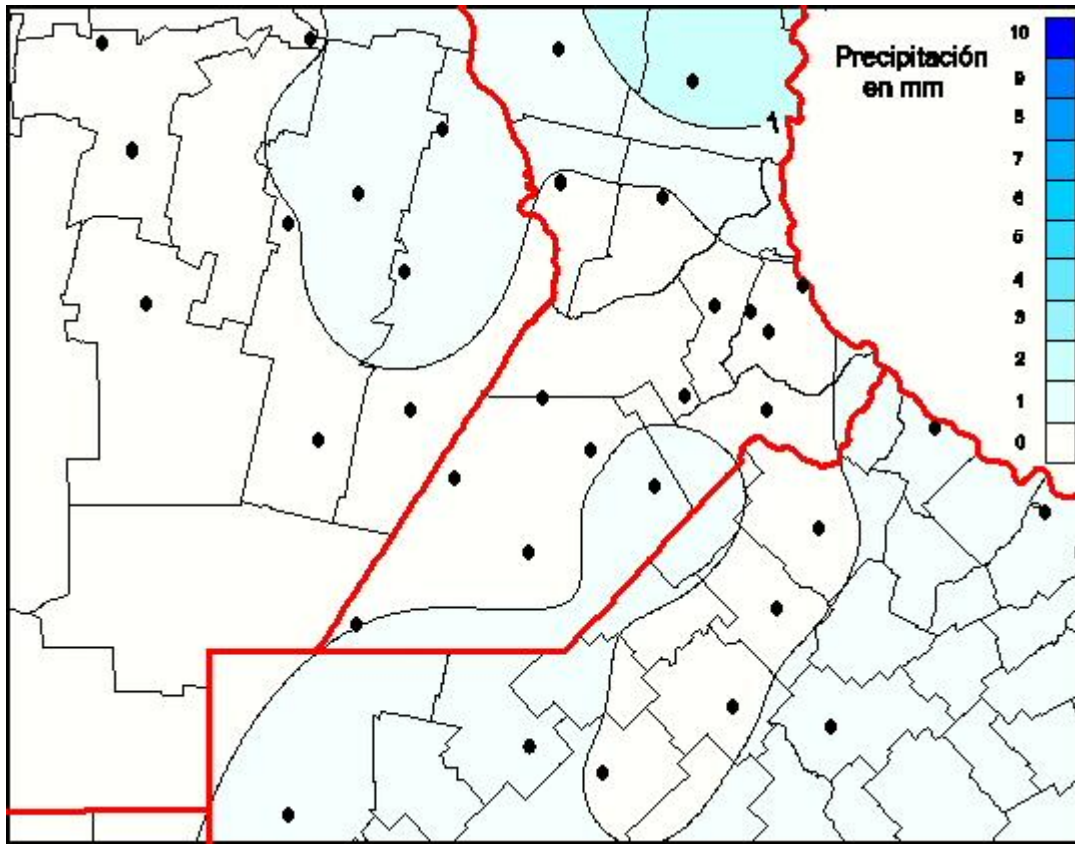

## Lluvias

Mapa de precipitación acumulada en las últimas 24 horas.  
(Desde las 8:00AM hasta las 8:00AM). Se actualiza a las 10:00hs.