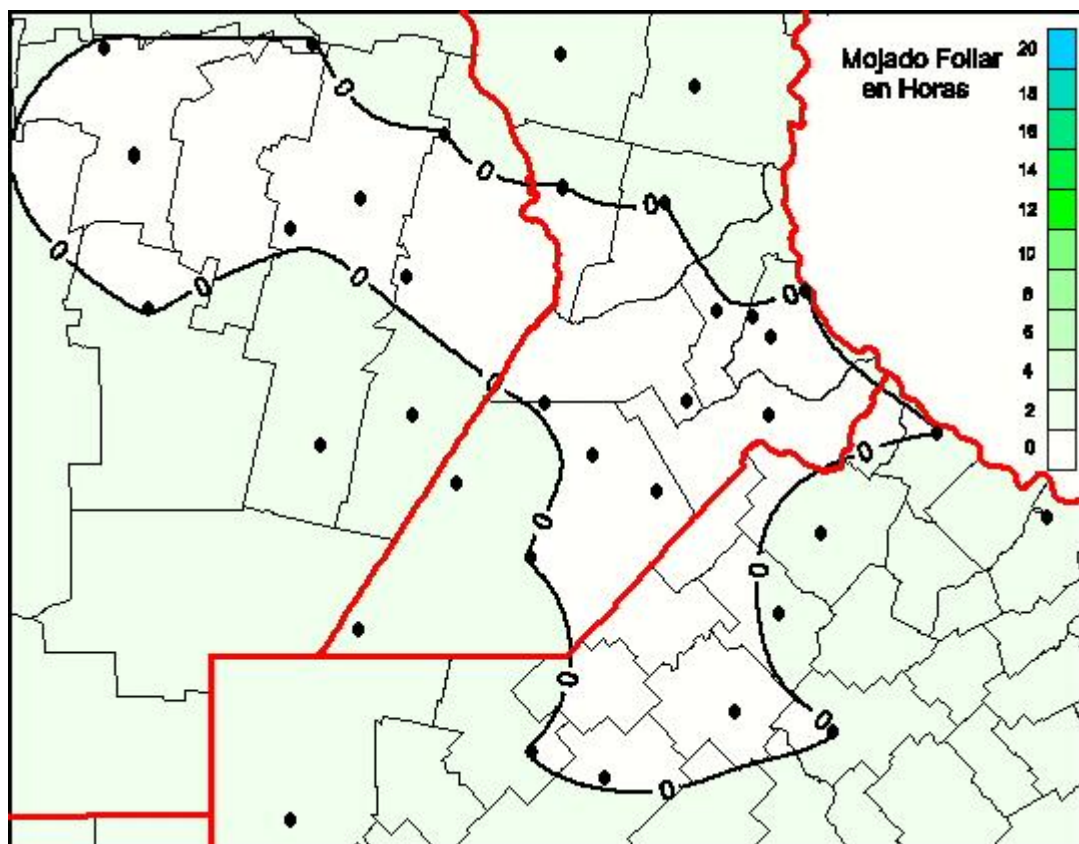

## Humedad de Hoja

Mapa de humedad de hoja de las las últimas 24 horas.  
(Desde las 8:00AM hasta las 8:00AM). Se actualiza a las 10:00hs.