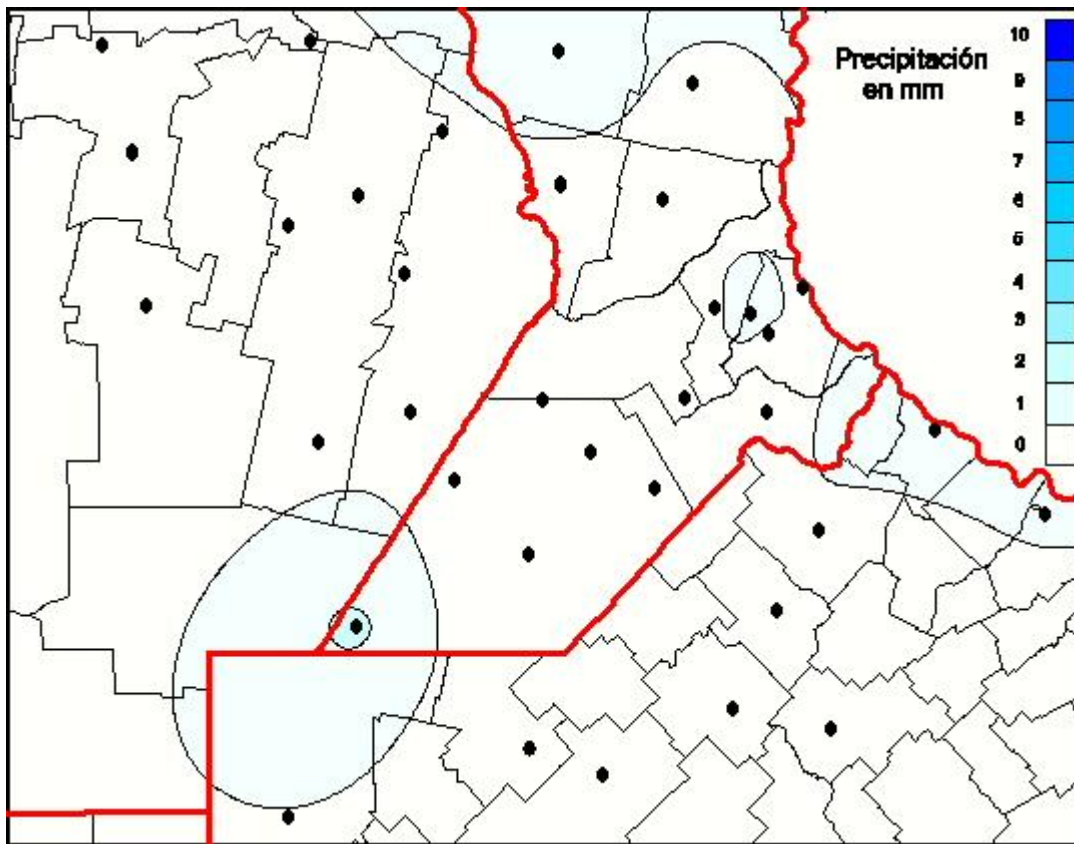

Lluvias

Mapa de precipitación acumulada en las últimas 24 horas.
(Desde las 8:00AM hasta las 8:00AM). Se actualiza a las 10:00hs.