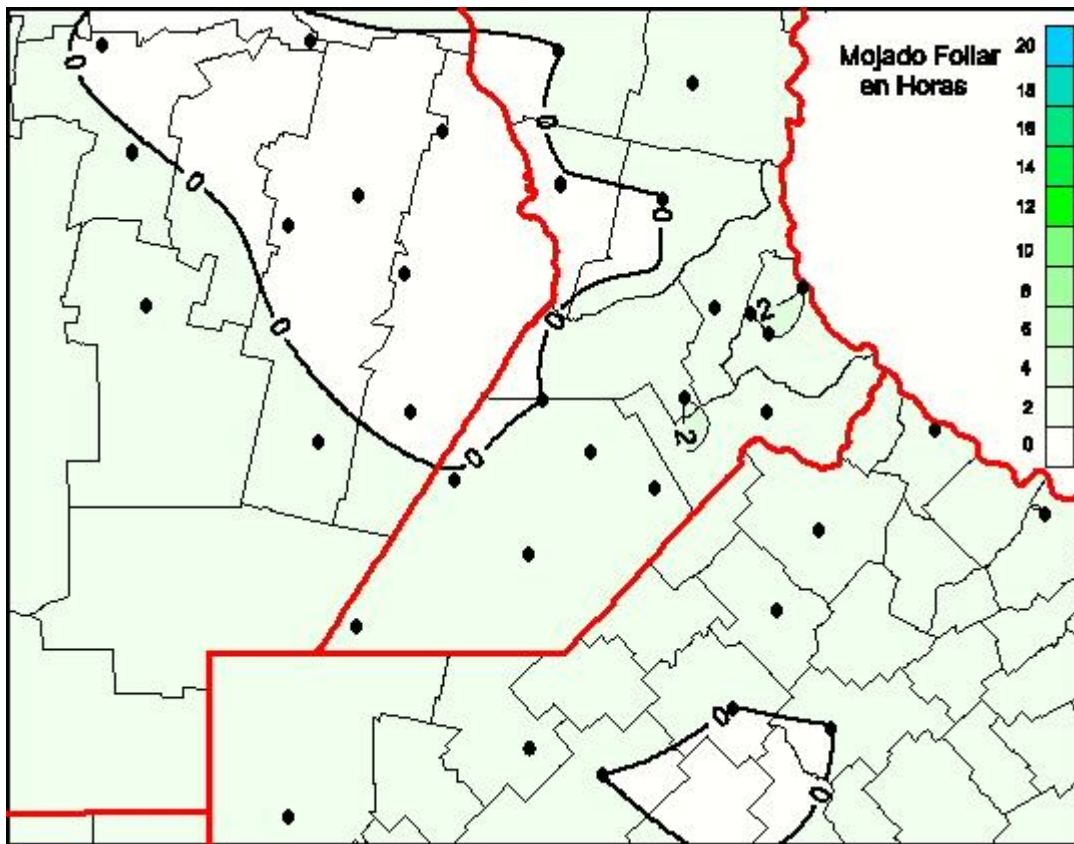

## Humedad de Hoja

Mapa de humedad de hoja de las últimas 24 horas.  
(Desde las 8:00AM hasta las 8:00AM). Se actualiza a las 10:00hs.