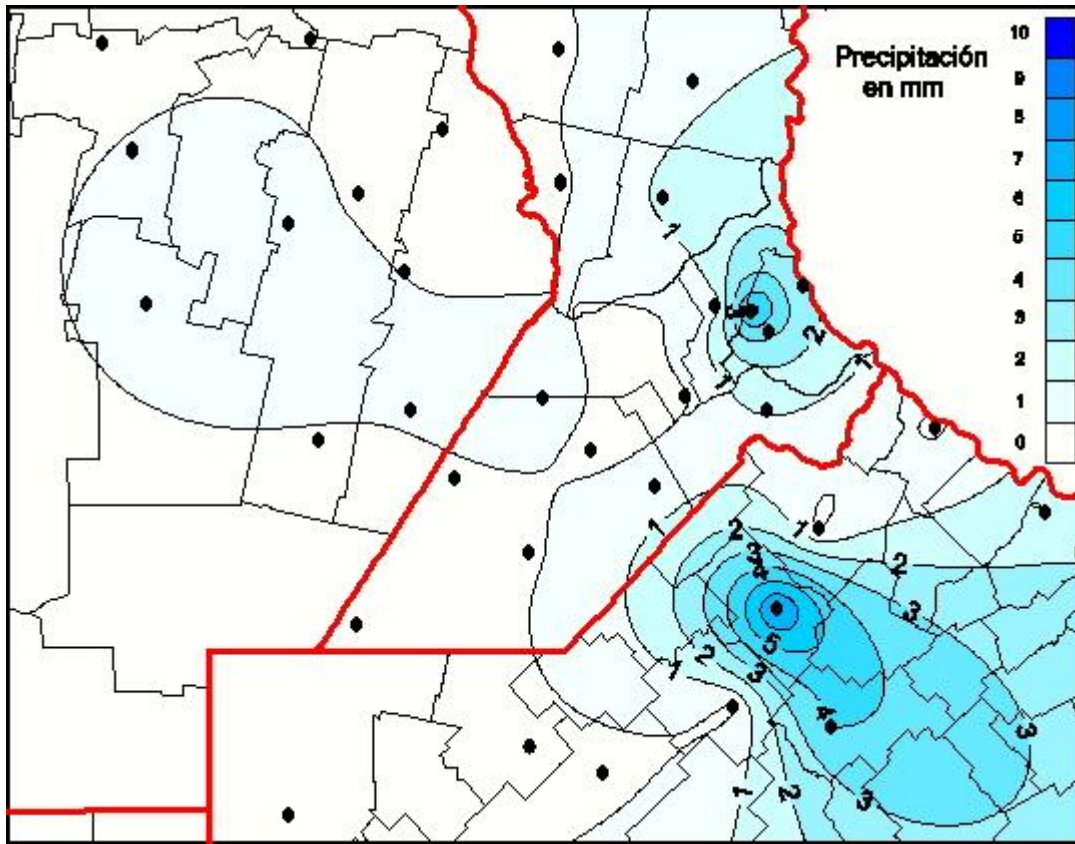

## Lluvias

Mapa de precipitación acumulada en las últimas 24 horas.  
(Desde las 8:00AM hasta las 8:00AM). Se actualiza a las 10:00hs.