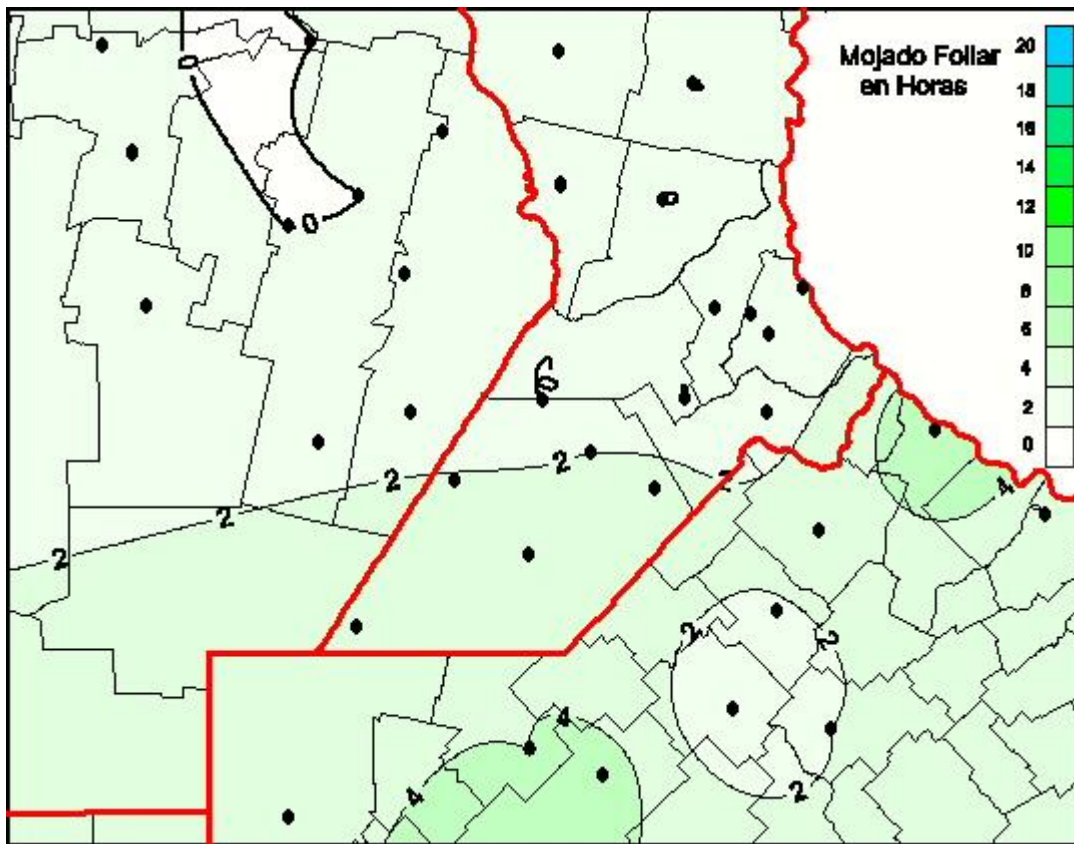

## Humedad de Hoja

Mapa de humedad de hoja de las las últimas 24 horas.  
(Desde las 8:00AM hasta las 8:00AM). Se actualiza a las 10:00hs.