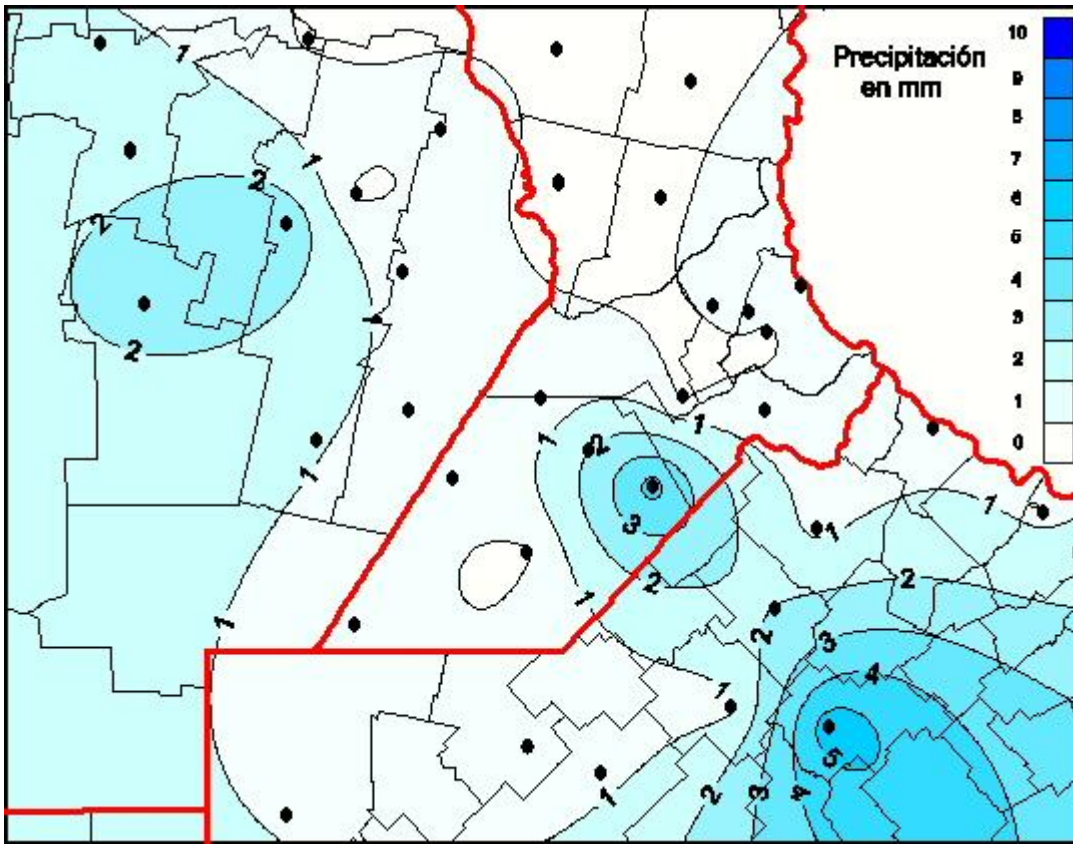

Lluvias

Mapa de precipitación acumulada en las últimas 24 horas.
(Desde las 8:00AM hasta las 8:00AM). Se actualiza a las 10:00hs.