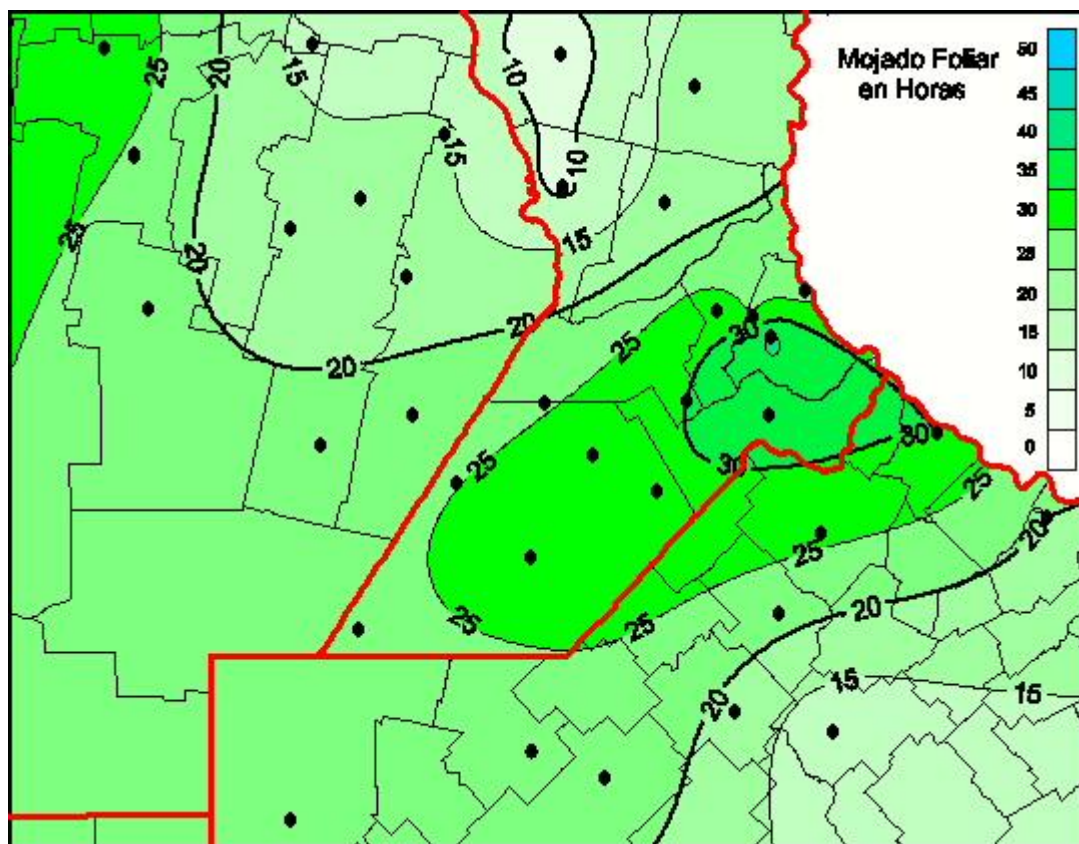

## Humedad de Hoja

Mapa de humedad de hoja de las últimas 72 horas.  
(Desde las 8:00AM hasta las 8:00AM). Se actualiza a las 10:00hs.