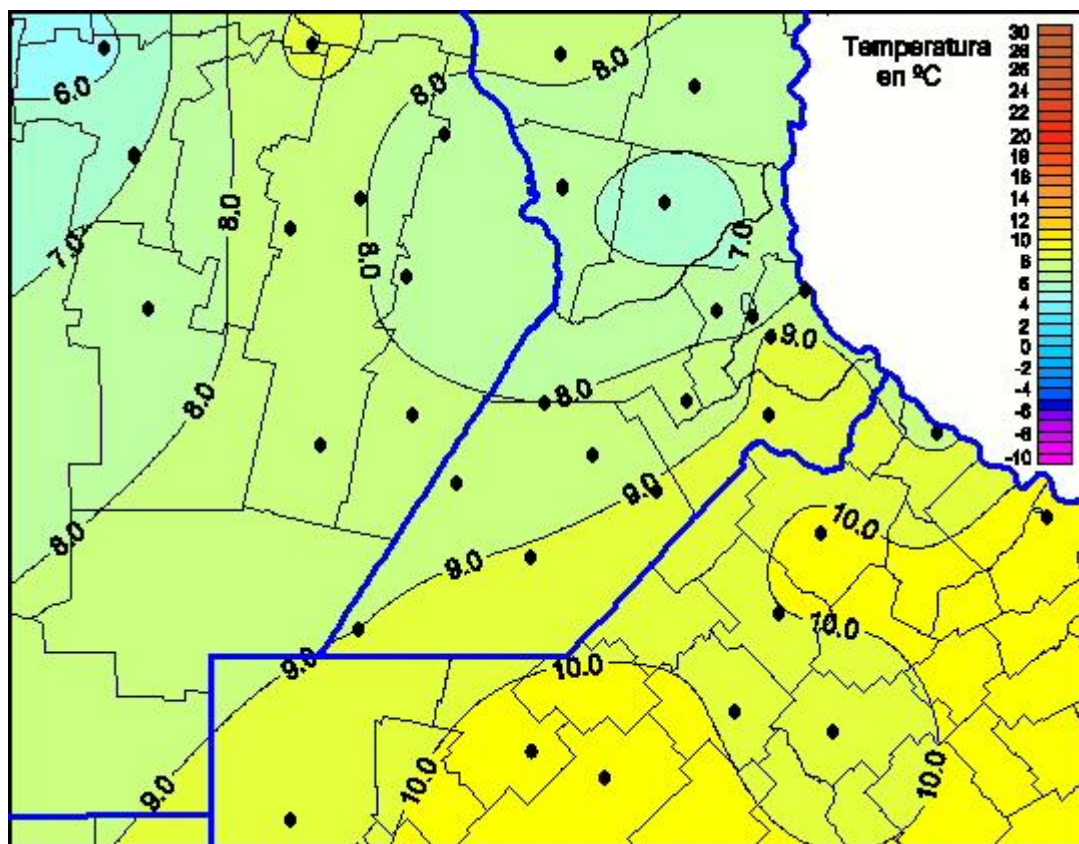

Temperaturas Mínimas

Mapa de temperaturas mínimas de las las últimas 72 horas.
(Desde las 8:00AM hasta las 8:00AM). Se actualiza a las 10:00hs.