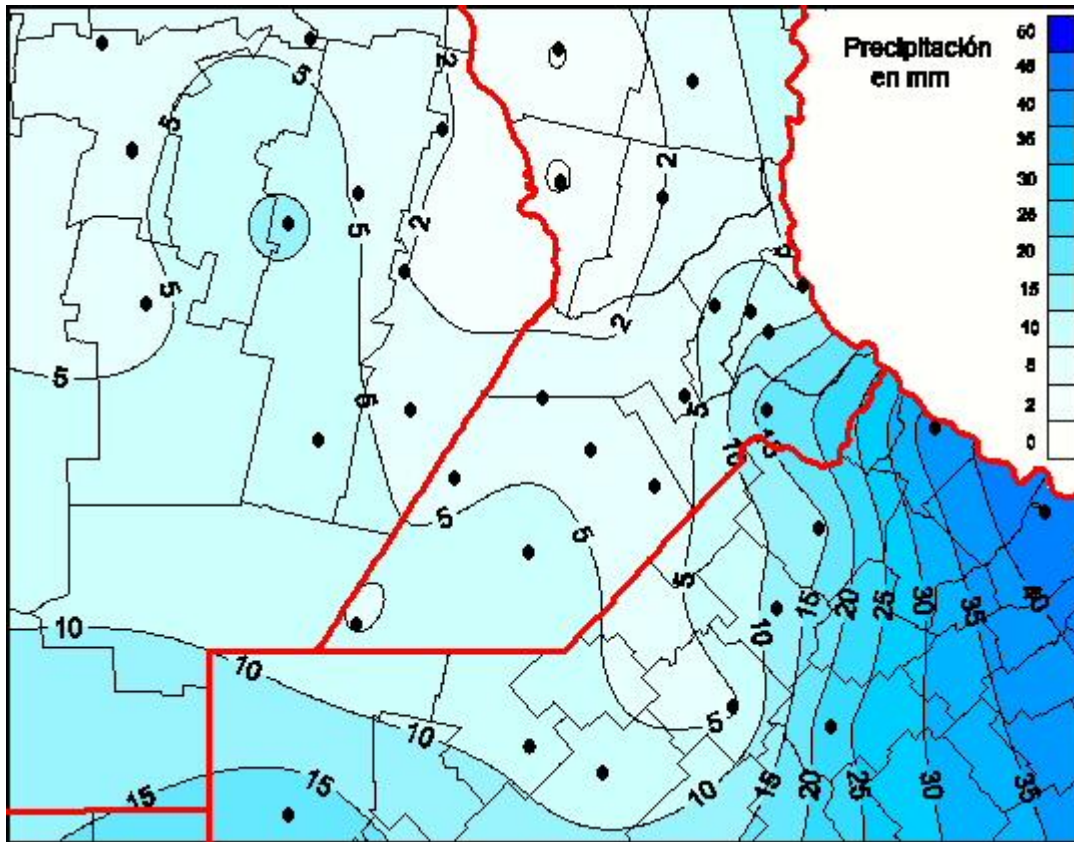

# Lluvias

Mapa de precipitación acumulada en las últimas 72 horas.  
(Desde las 8:00AM hasta las 8:00AM). Se actualiza a las 10:00hs.