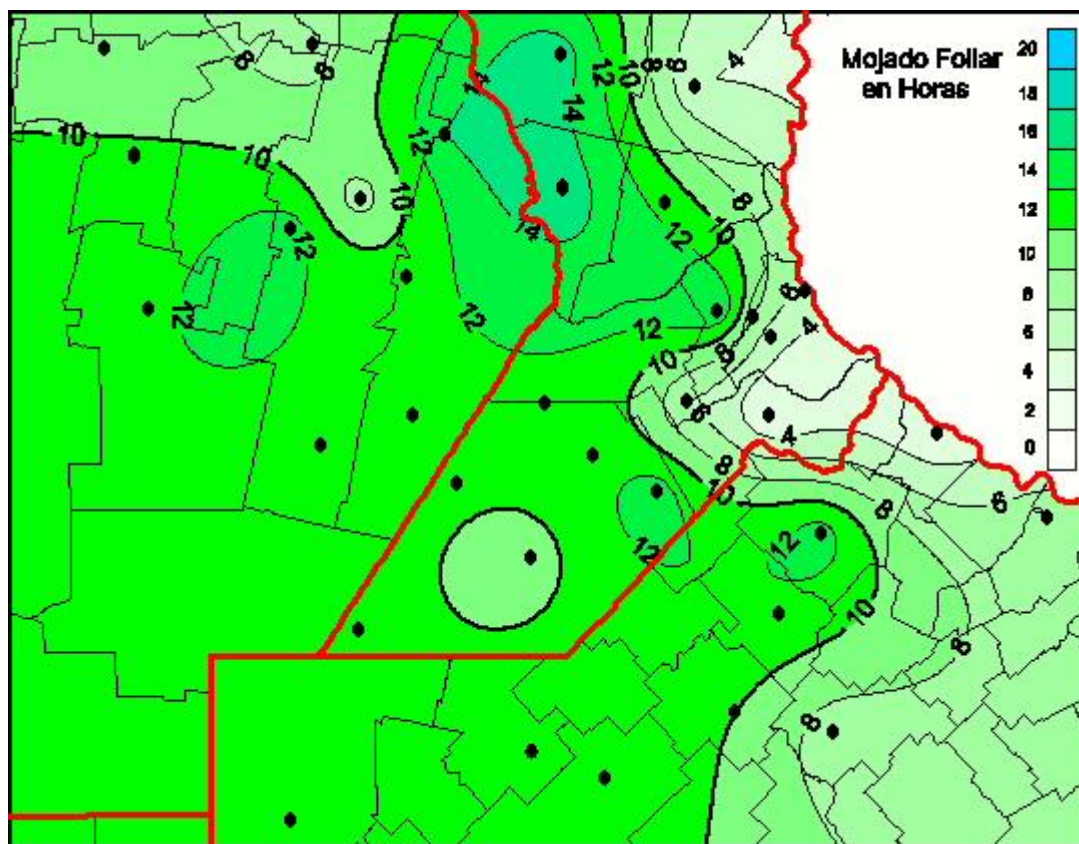

Humedad de Hoja

Mapa de humedad de hoja de las últimas 24 horas.
(Desde las 8:00AM hasta las 8:00AM). Se actualiza a las 10:00hs.