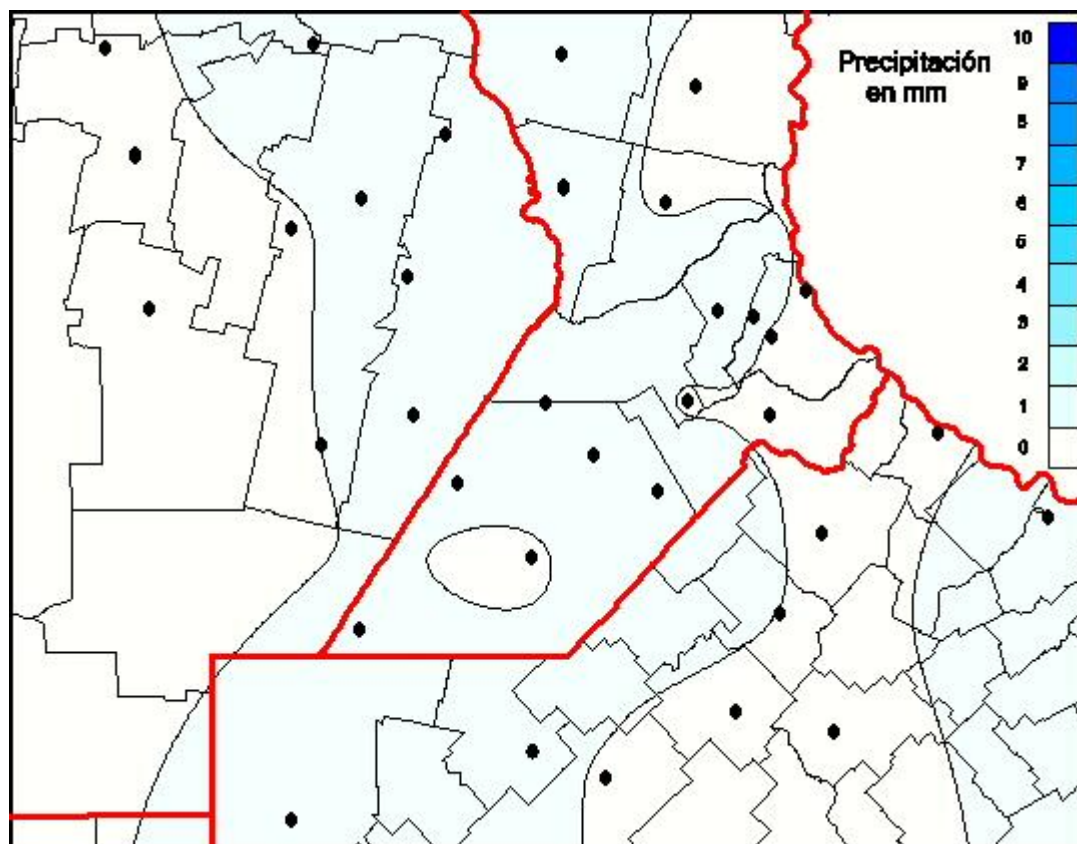

Lluvias

Mapa de precipitación acumulada en las últimas 24 horas.
(Desde las 8:00AM hasta las 8:00AM). Se actualiza a las 10:00hs.