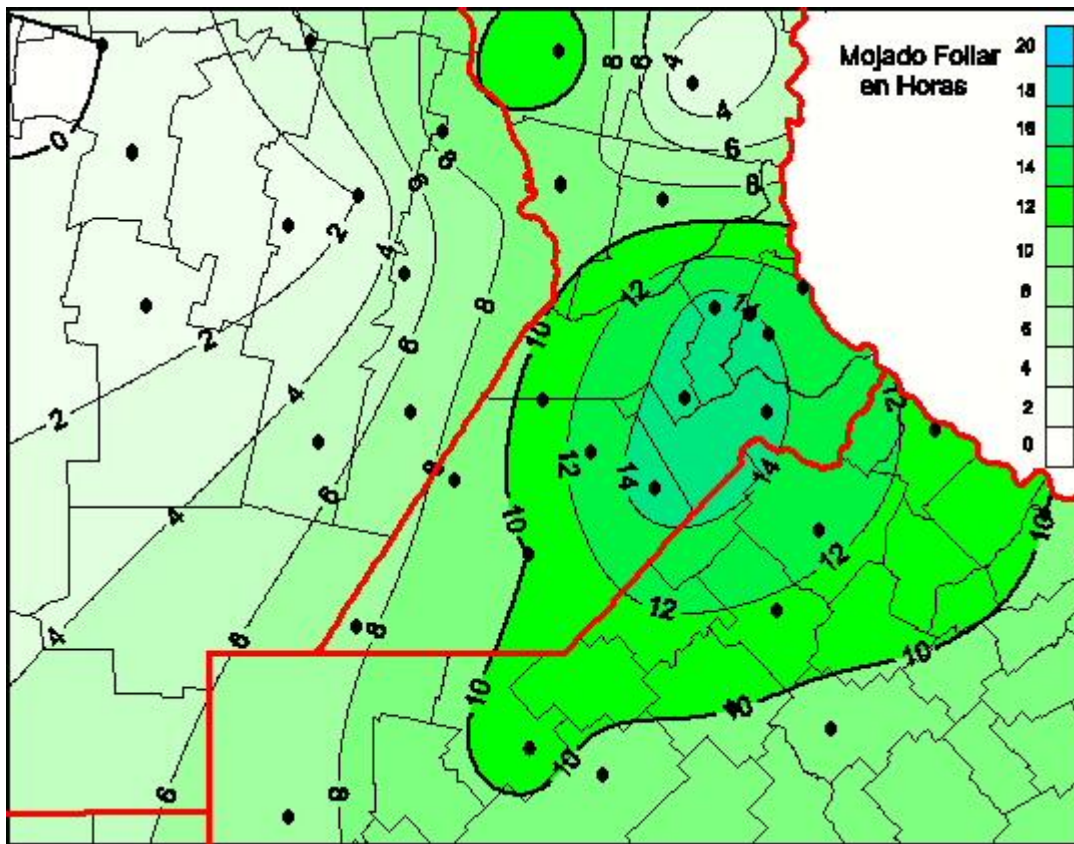

Humedad de Hoja

Mapa de humedad de hoja de las las últimas 48 horas.
(Desde las 8:00AM hasta las 8:00AM). Se actualiza a las 10:00hs.