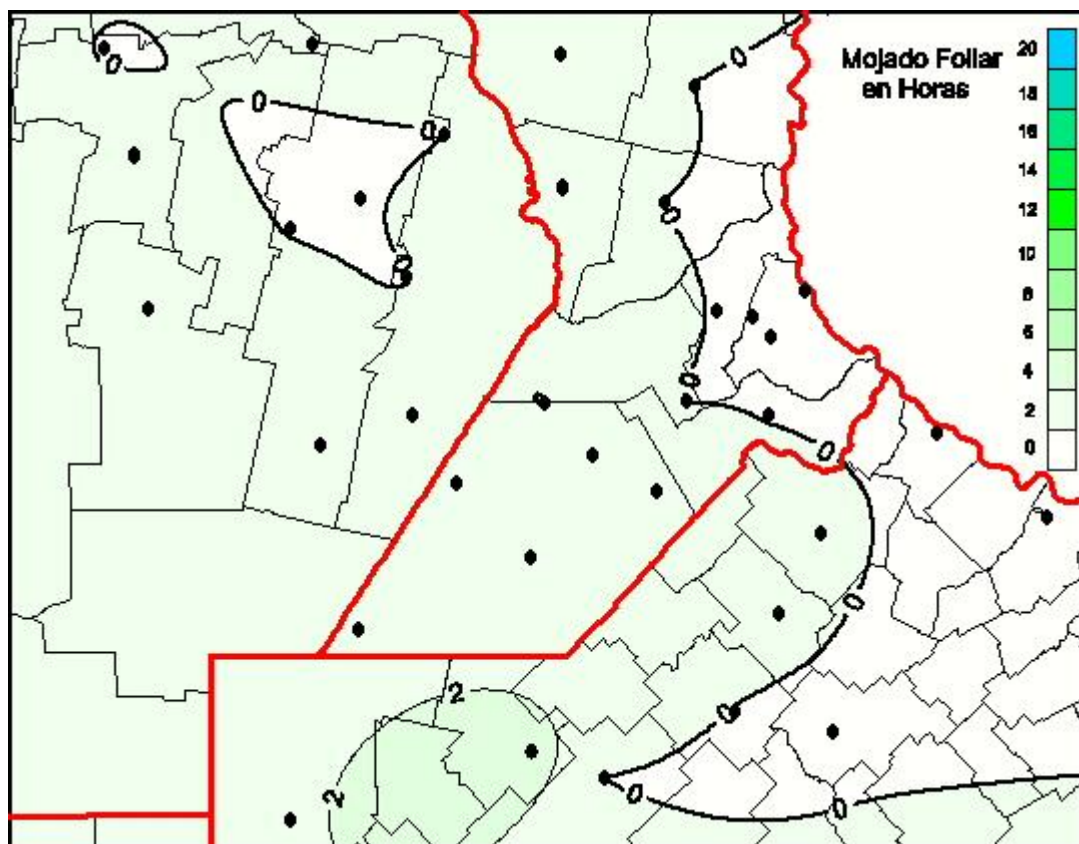

Humedad de Hoja

Mapa de humedad de hoja de las últimas 24 horas.
(Desde las 8:00AM hasta las 8:00AM). Se actualiza a las 10:00hs.