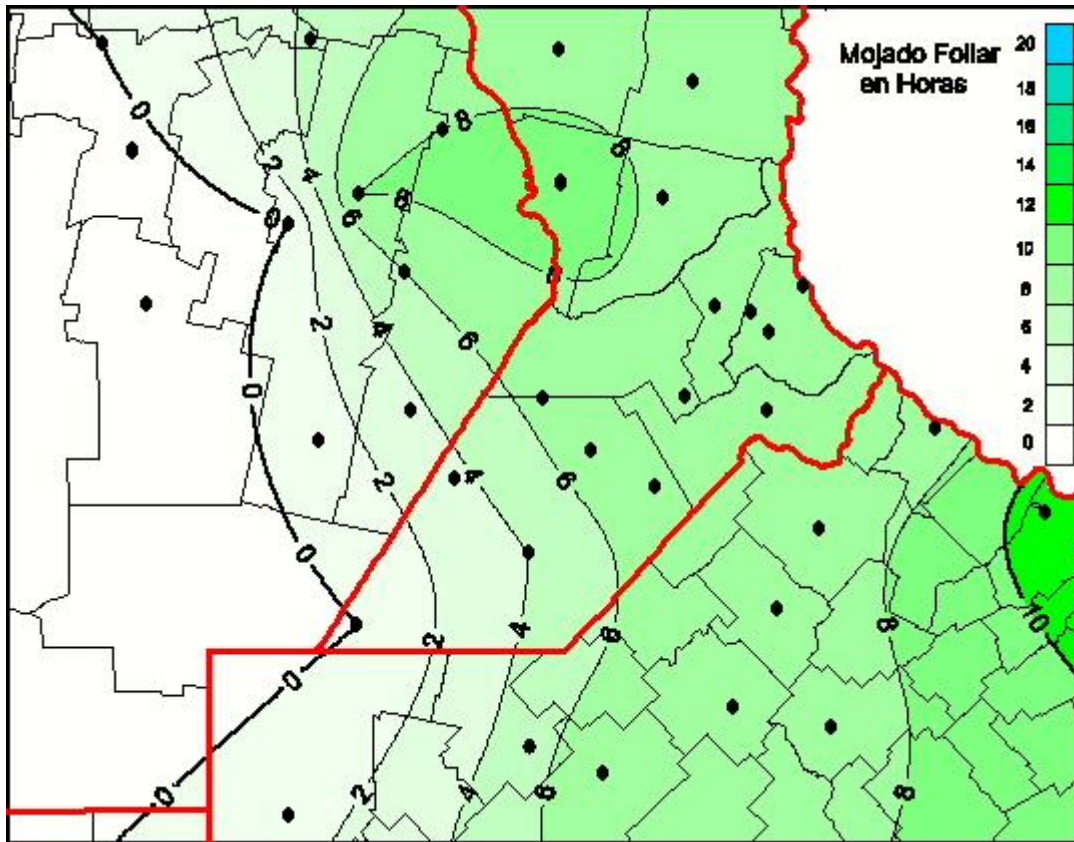

Humedad de Hoja

Mapa de humedad de hoja de las las últimas 72 horas.
(Desde las 8:00AM hasta las 8:00AM). Se actualiza a las 10:00hs.