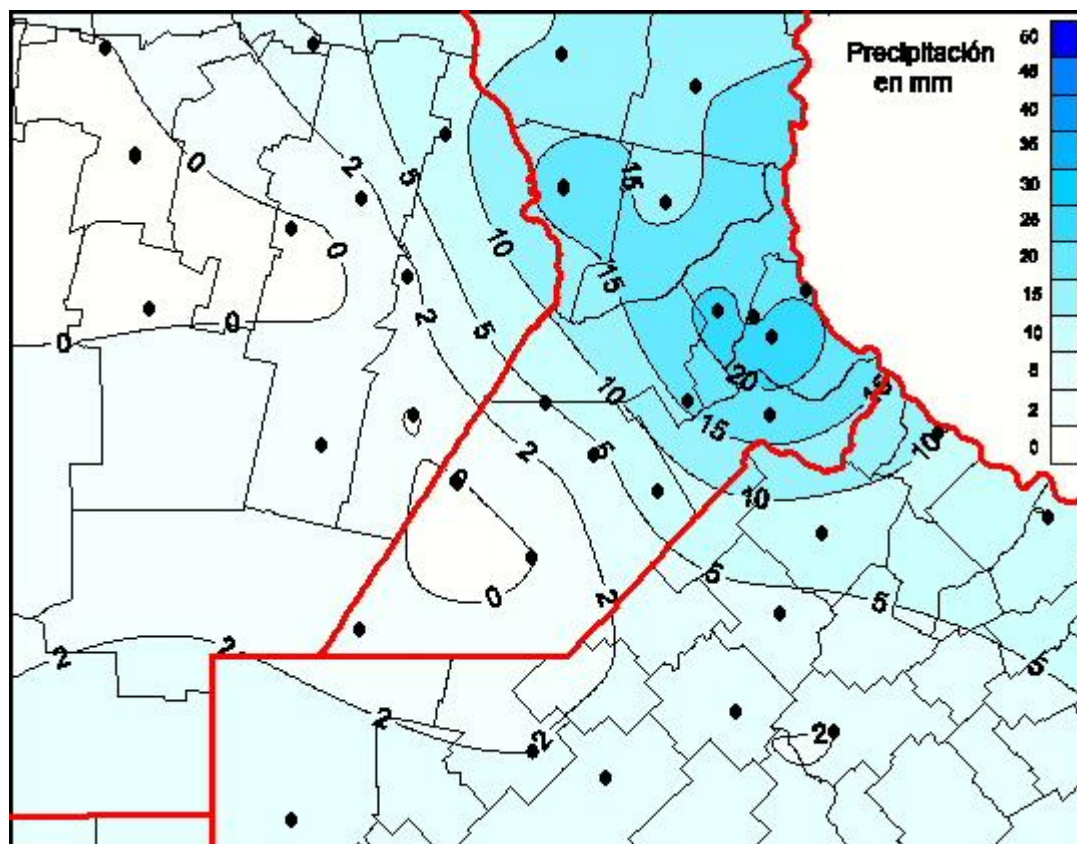

## Lluvias

Mapa de precipitación acumulada en las últimas 72 horas.  
(Desde las 8:00AM hasta las 8:00AM). Se actualiza a las 10:00hs.