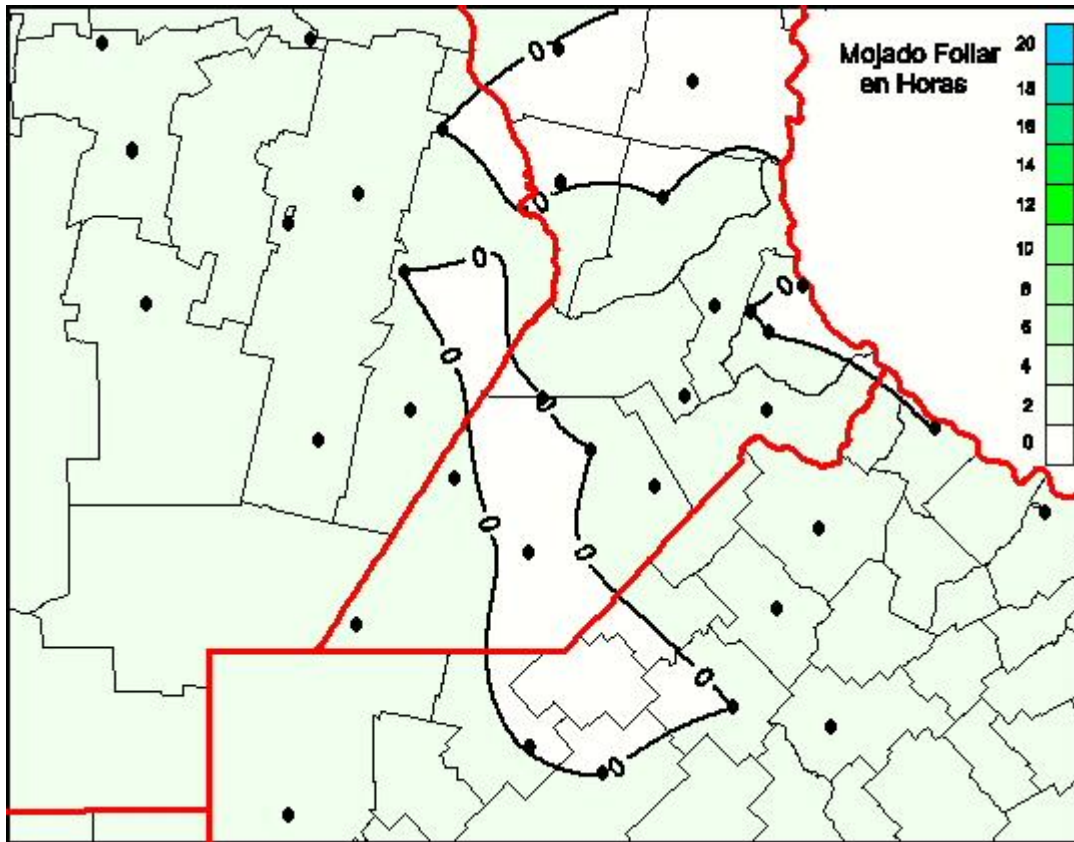

## Humedad de Hoja

Mapa de humedad de hoja de las las últimas 24 horas.  
(Desde las 8:00AM hasta las 8:00AM). Se actualiza a las 10:00hs.