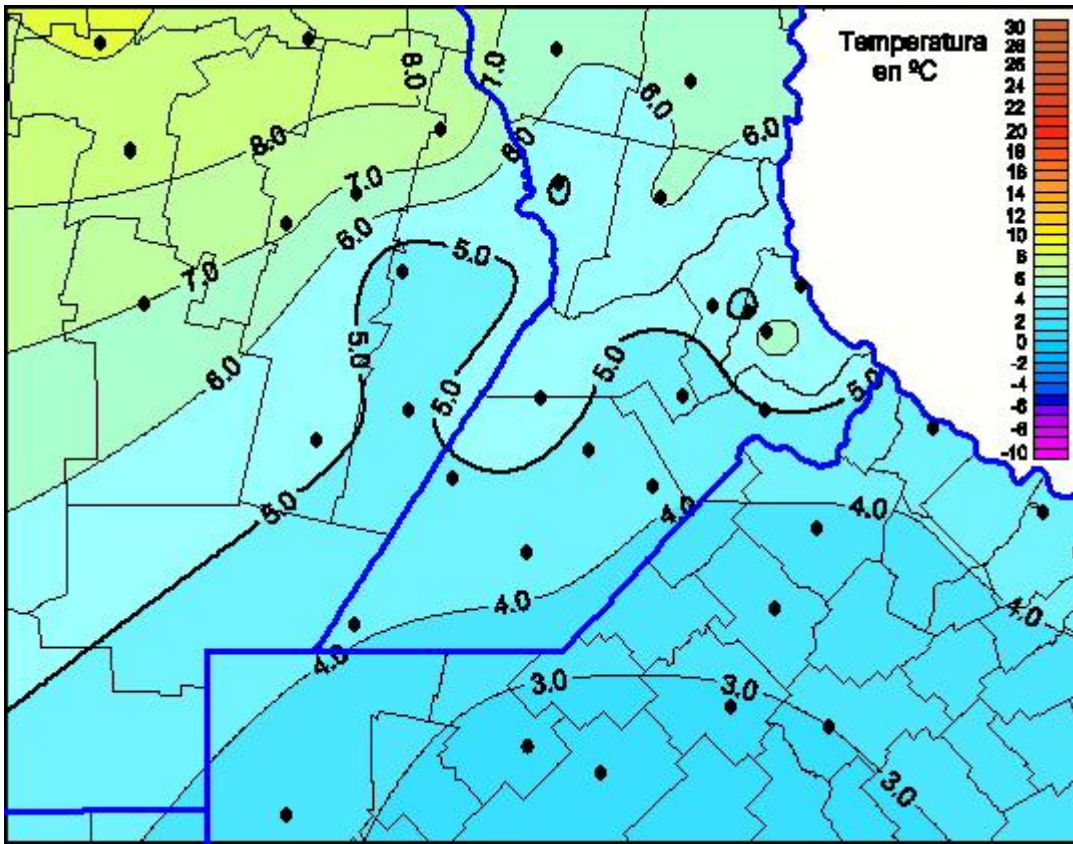

## Temperaturas Mínimas

Mapa de temperaturas mínimas de las las últimas 24 horas.  
(Desde las 8:00AM hasta las 8:00AM). Se actualiza a las 10:00hs.