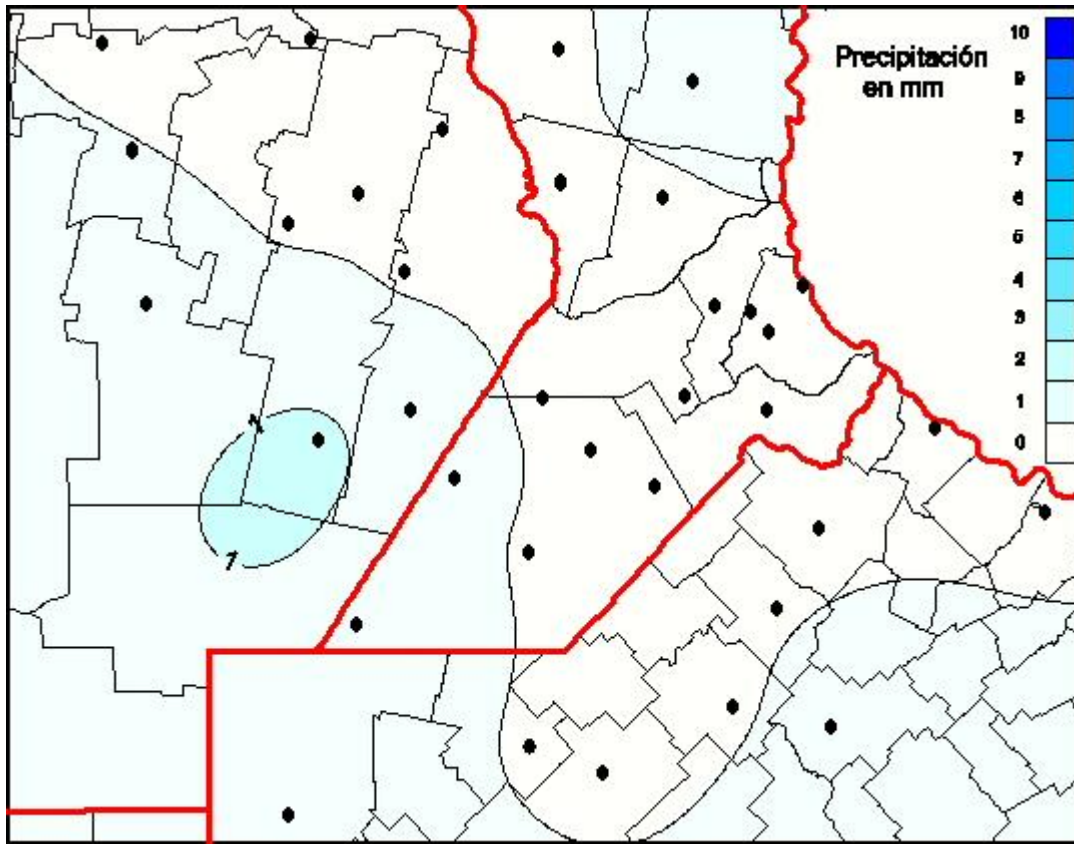

Lluvias

Mapa de precipitación acumulada en las últimas 24 horas.
(Desde las 8:00AM hasta las 8:00AM). Se actualiza a las 10:00hs.