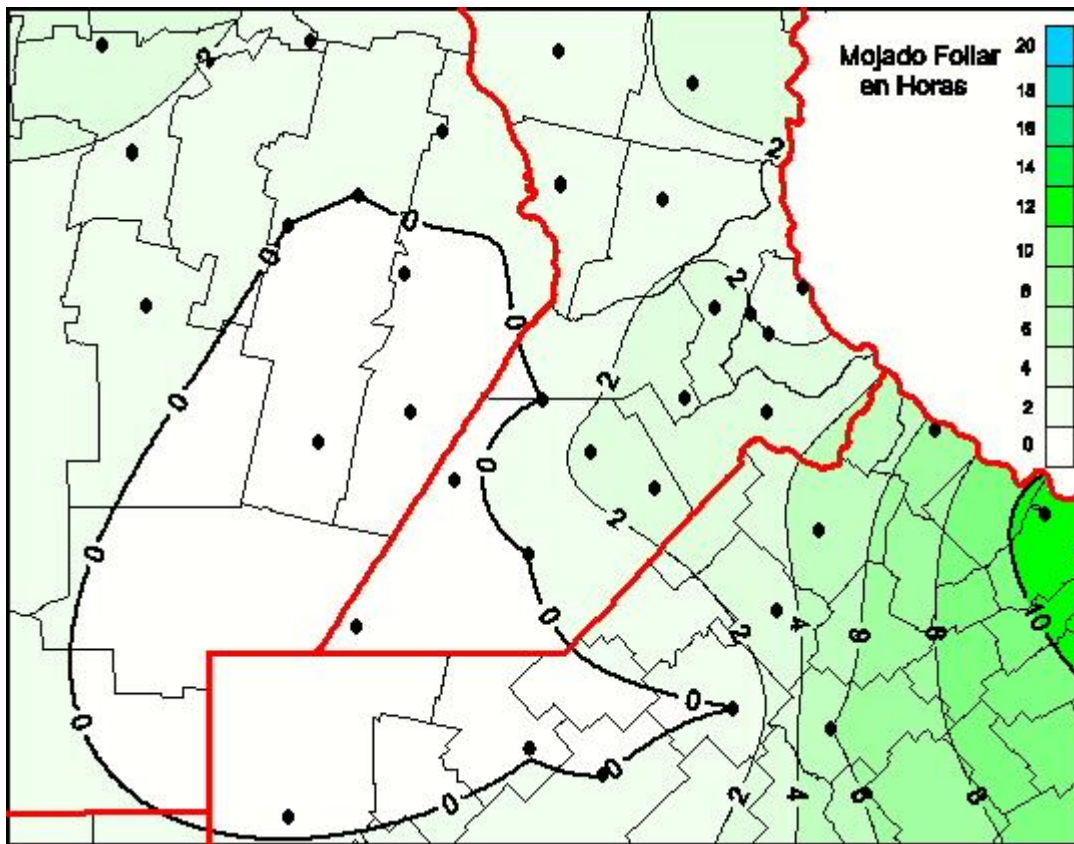

## Humedad de Hoja

Mapa de humedad de hoja de las las últimas 24 horas.  
(Desde las 8:00AM hasta las 8:00AM). Se actualiza a las 10:00hs.