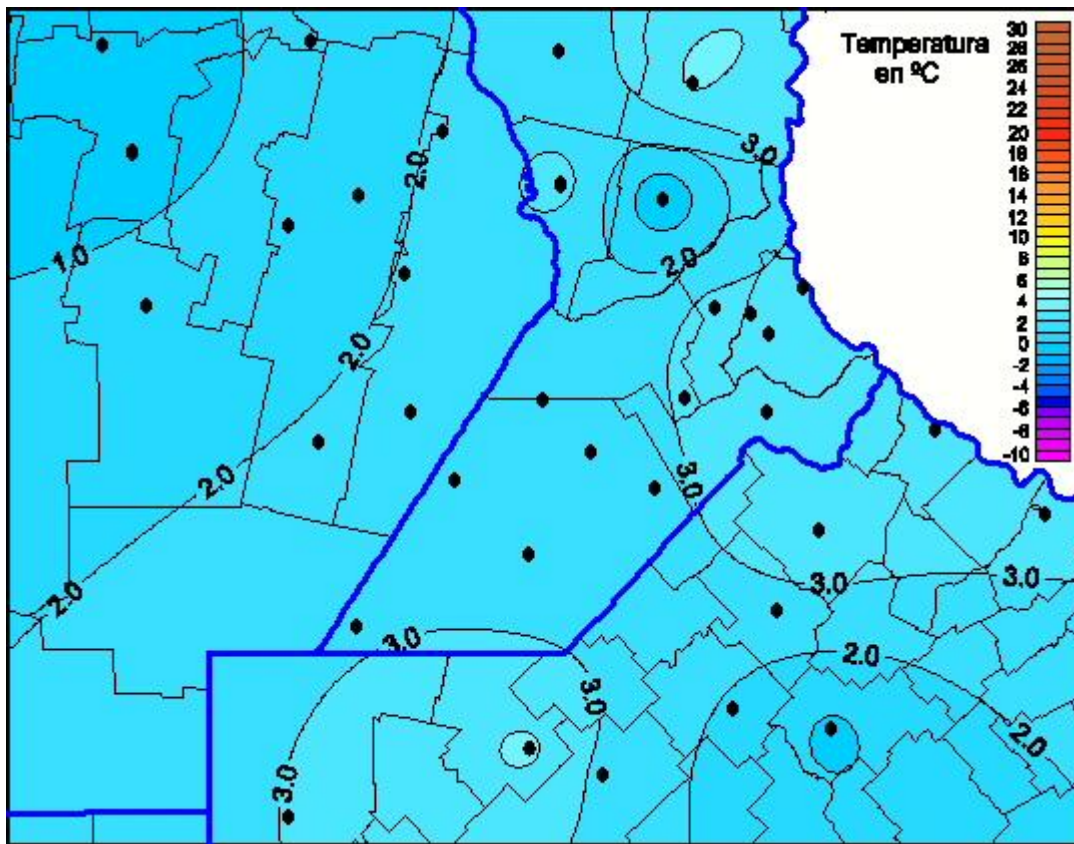

## Temperaturas Mínimas

Mapa de temperaturas mínimas de las las últimas 24 horas.  
(Desde las 8:00AM hasta las 8:00AM). Se actualiza a las 10:00hs.