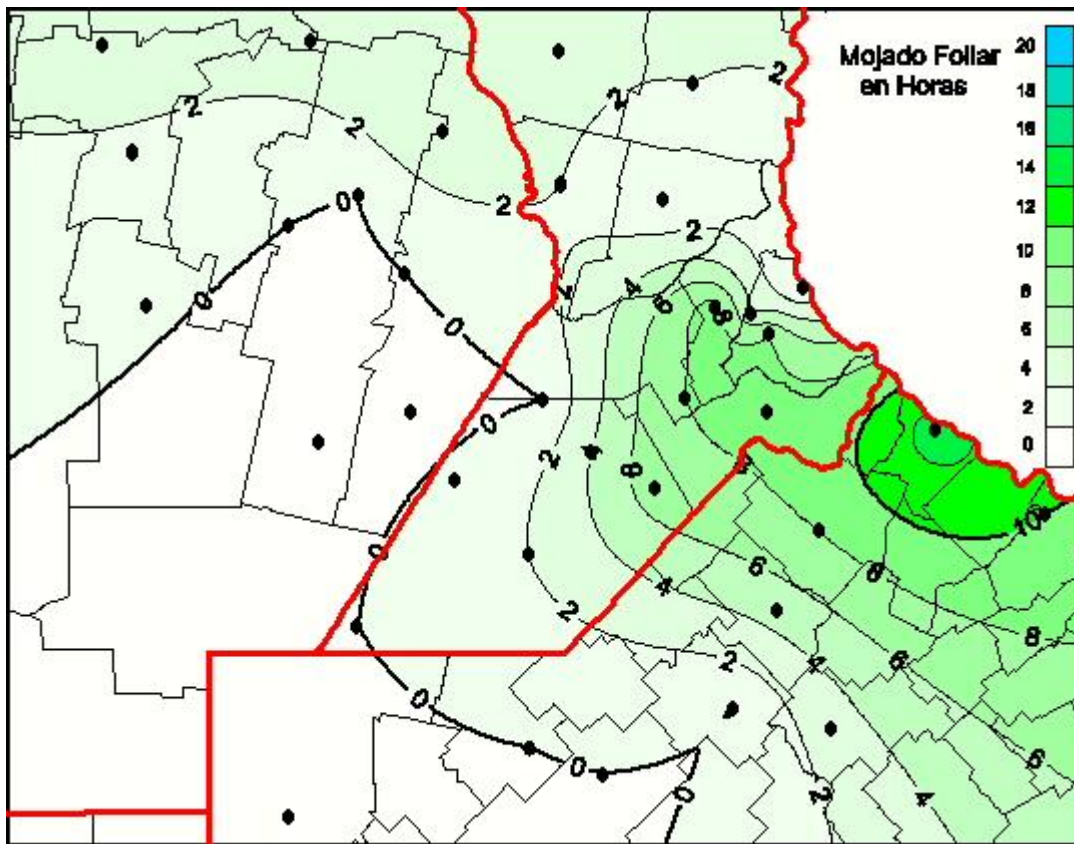

Humedad de Hoja

Mapa de humedad de hoja de las las últimas 24 horas.
(Desde las 8:00AM hasta las 8:00AM). Se actualiza a las 10:00hs.