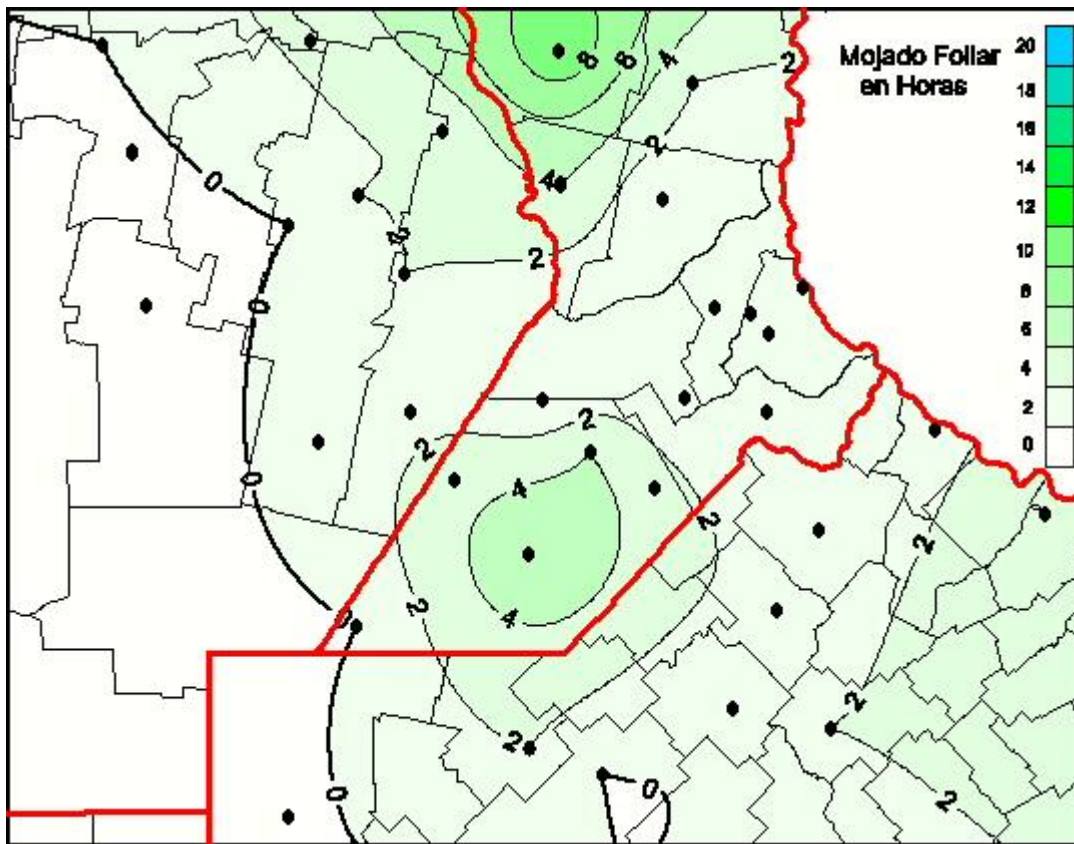

# Humedad de Hoja

Mapa de humedad de hoja de las las últimas 72 horas.  
(Desde las 8:00AM hasta las 8:00AM). Se actualiza a las 10:00hs.