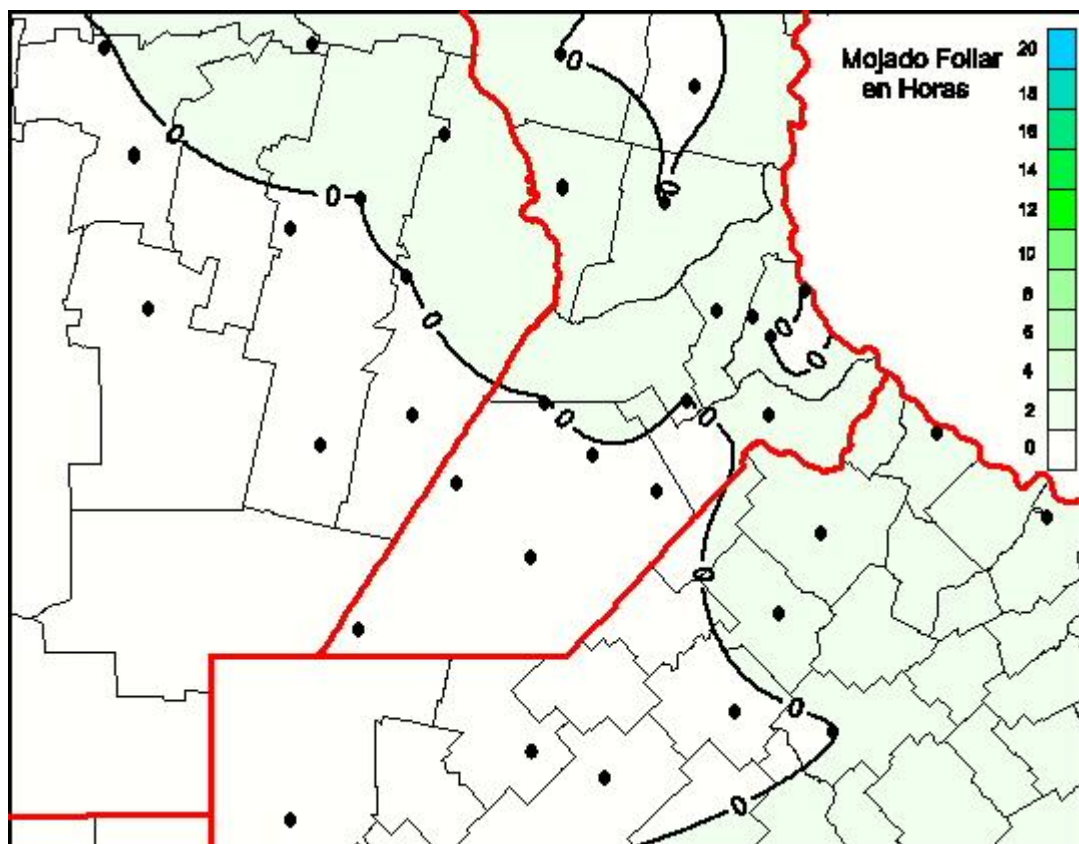

## Humedad de Hoja

Mapa de humedad de hoja de las últimas 24 horas.  
(Desde las 8:00AM hasta las 8:00AM). Se actualiza a las 10:00hs.