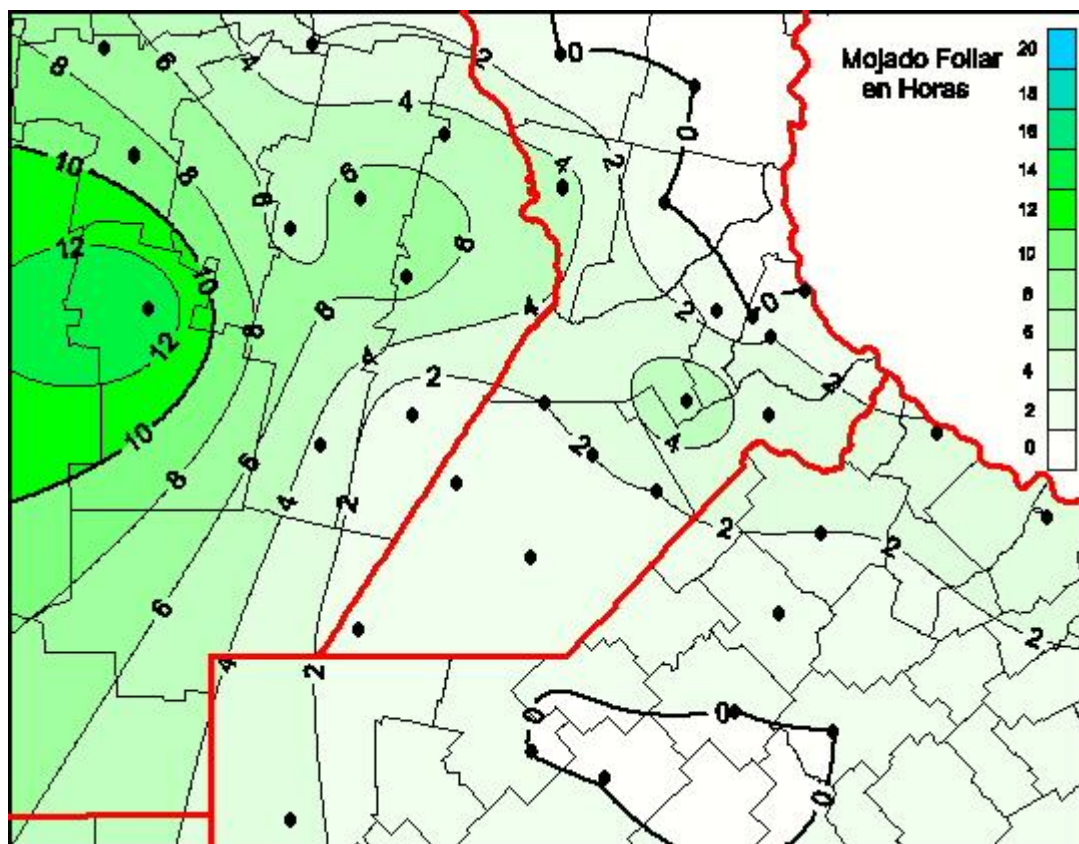

Humedad de Hoja

Mapa de humedad de hoja de las últimas 24 horas.
(Desde las 8:00AM hasta las 8:00AM). Se actualiza a las 10:00hs.