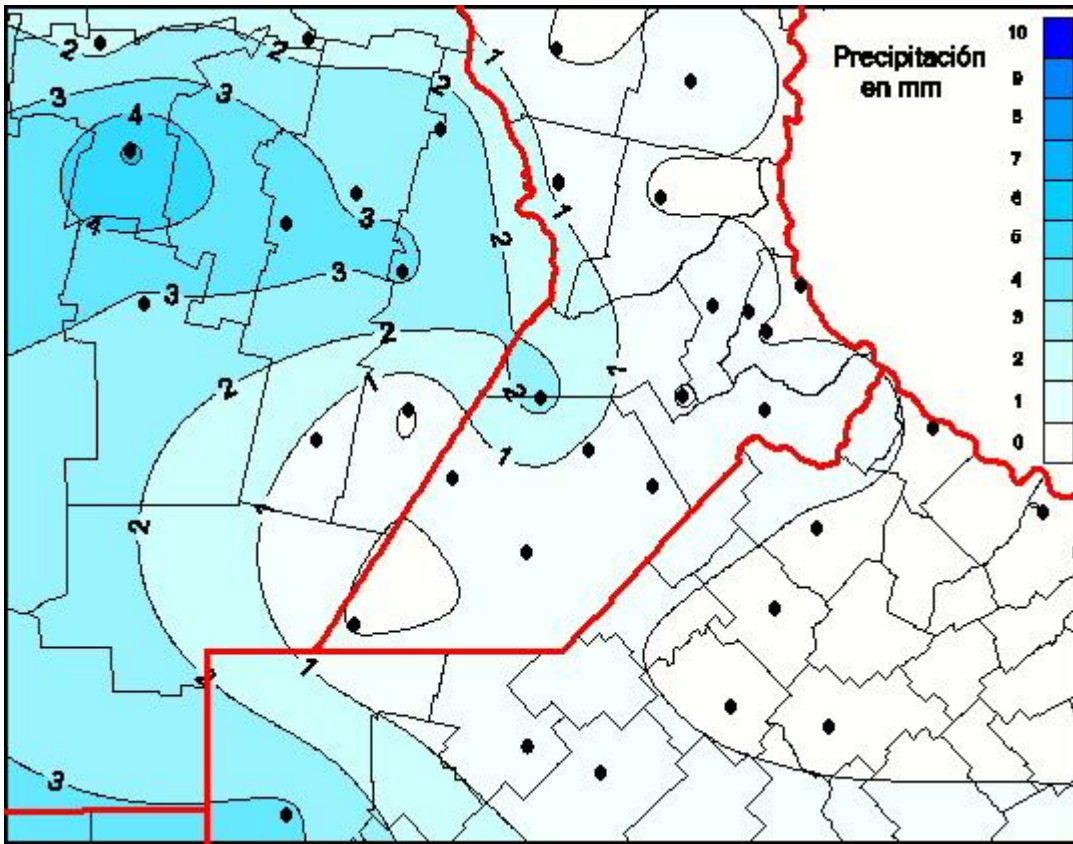

Lluvias

Mapa de precipitación acumulada en las últimas 24 horas.
(Desde las 8:00AM hasta las 8:00AM). Se actualiza a las 10:00hs.