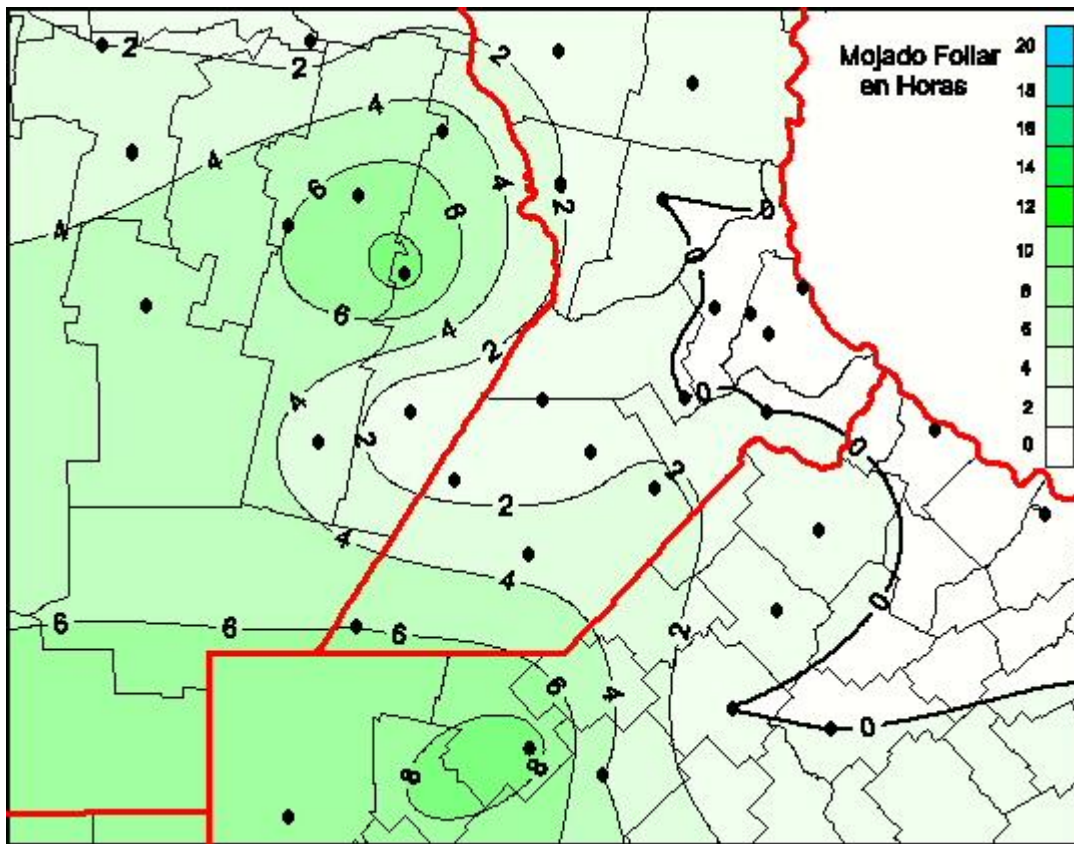

Humedad de Hoja

Mapa de humedad de hoja de las las últimas 24 horas.
(Desde las 8:00AM hasta las 8:00AM). Se actualiza a las 10:00hs.