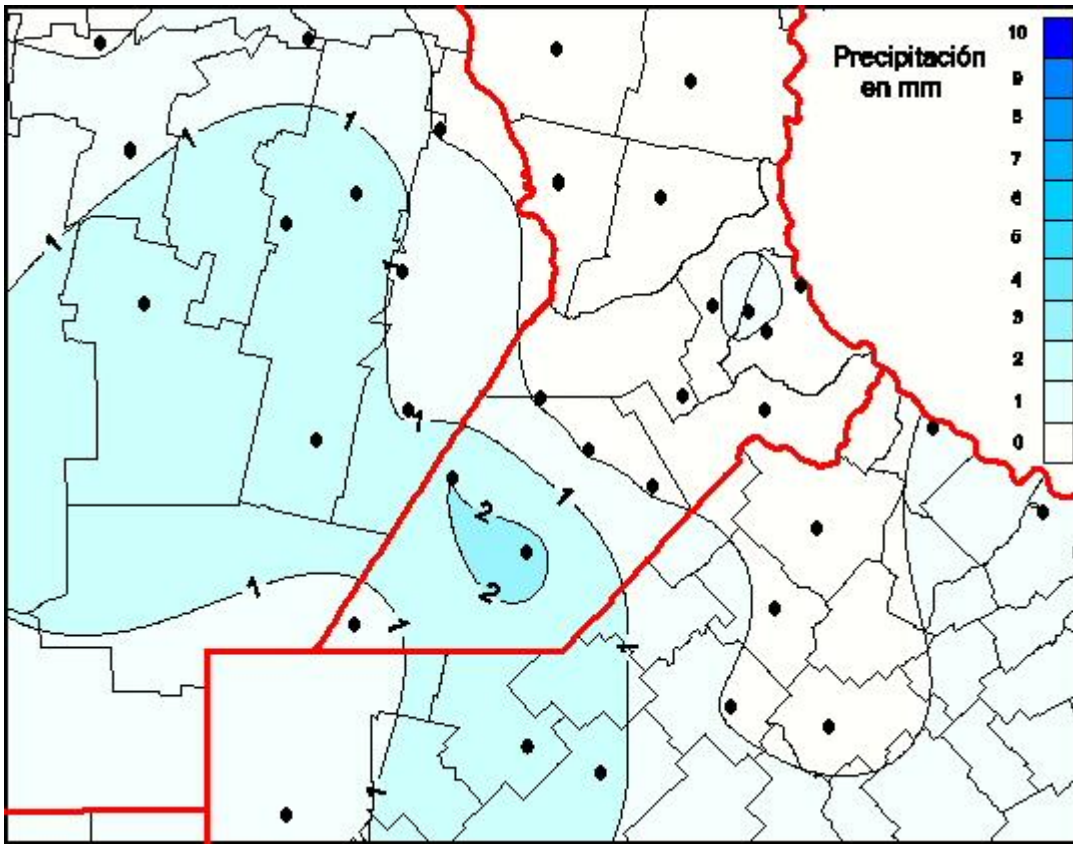

Lluvias

Mapa de precipitación acumulada en las últimas 24 horas.
(Desde las 8:00AM hasta las 8:00AM). Se actualiza a las 10:00hs.