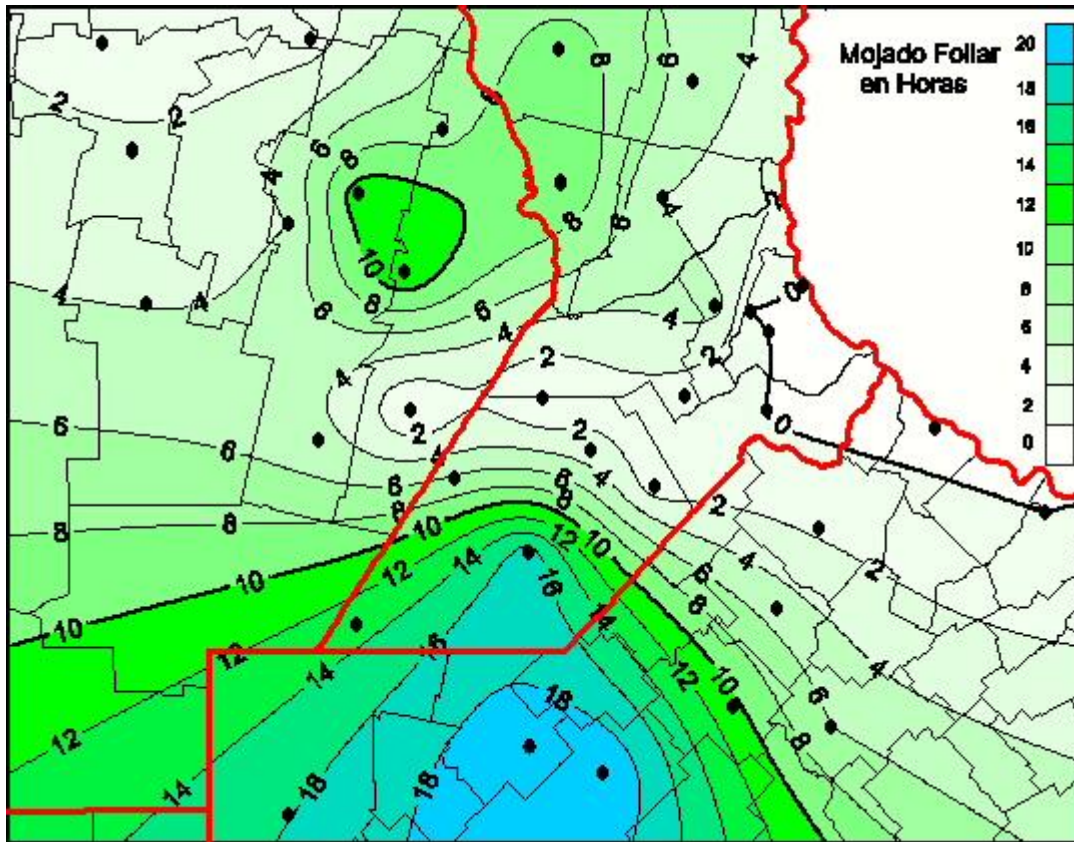

Humedad de Hoja

Mapa de humedad de hoja de las las últimas 24 horas.
(Desde las 8:00AM hasta las 8:00AM). Se actualiza a las 10:00hs.