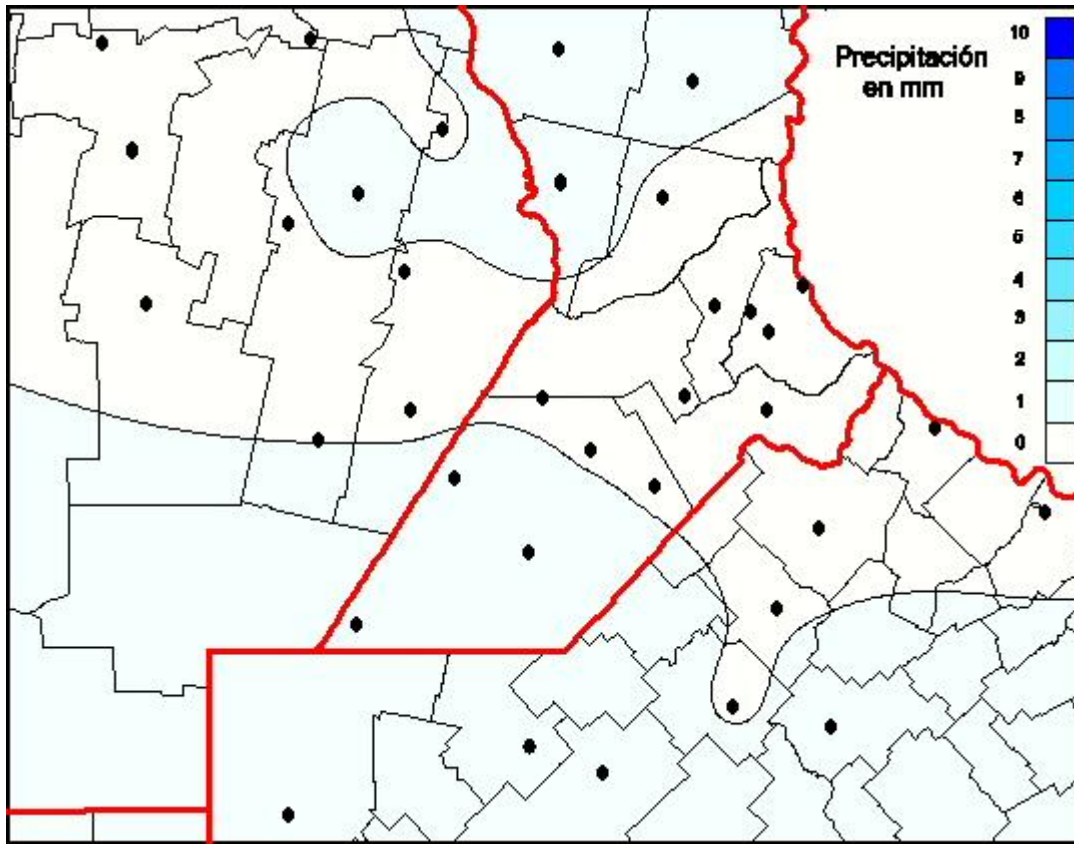

Lluvias

Mapa de precipitación acumulada en las últimas 24 horas.
(Desde las 8:00AM hasta las 8:00AM). Se actualiza a las 10:00hs.