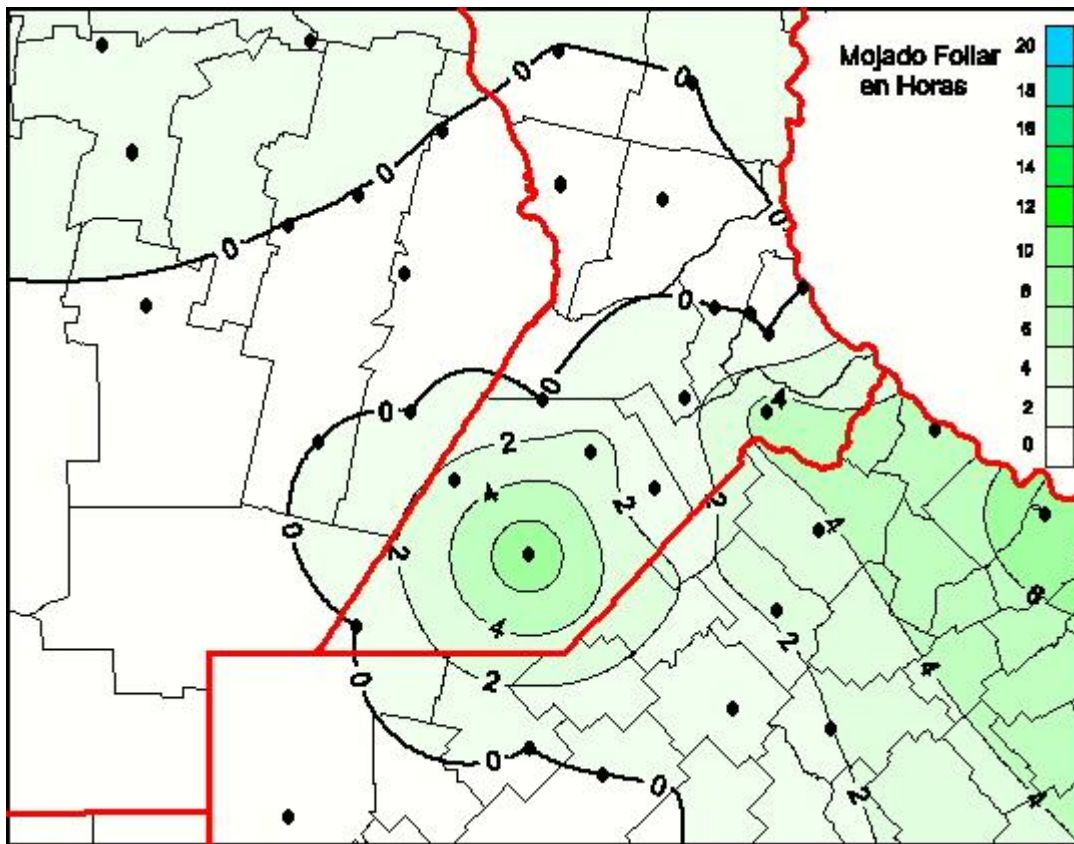

Humedad de Hoja

Mapa de humedad de hoja de las las últimas 96 horas.
(Desde las 8:00AM hasta las 8:00AM). Se actualiza a las 10:00hs.