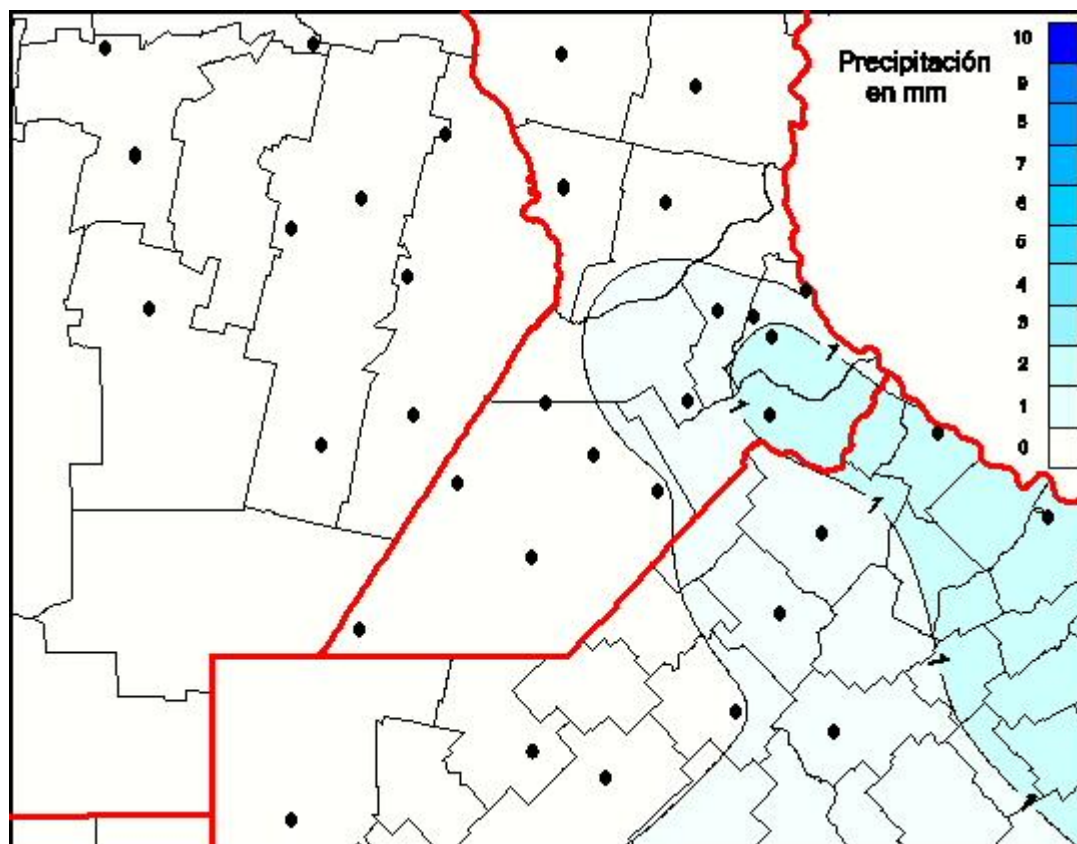

Lluvias

Mapa de precipitación acumulada en las últimas 96 horas.
(Desde las 8:00AM hasta las 8:00AM). Se actualiza a las 10:00hs.