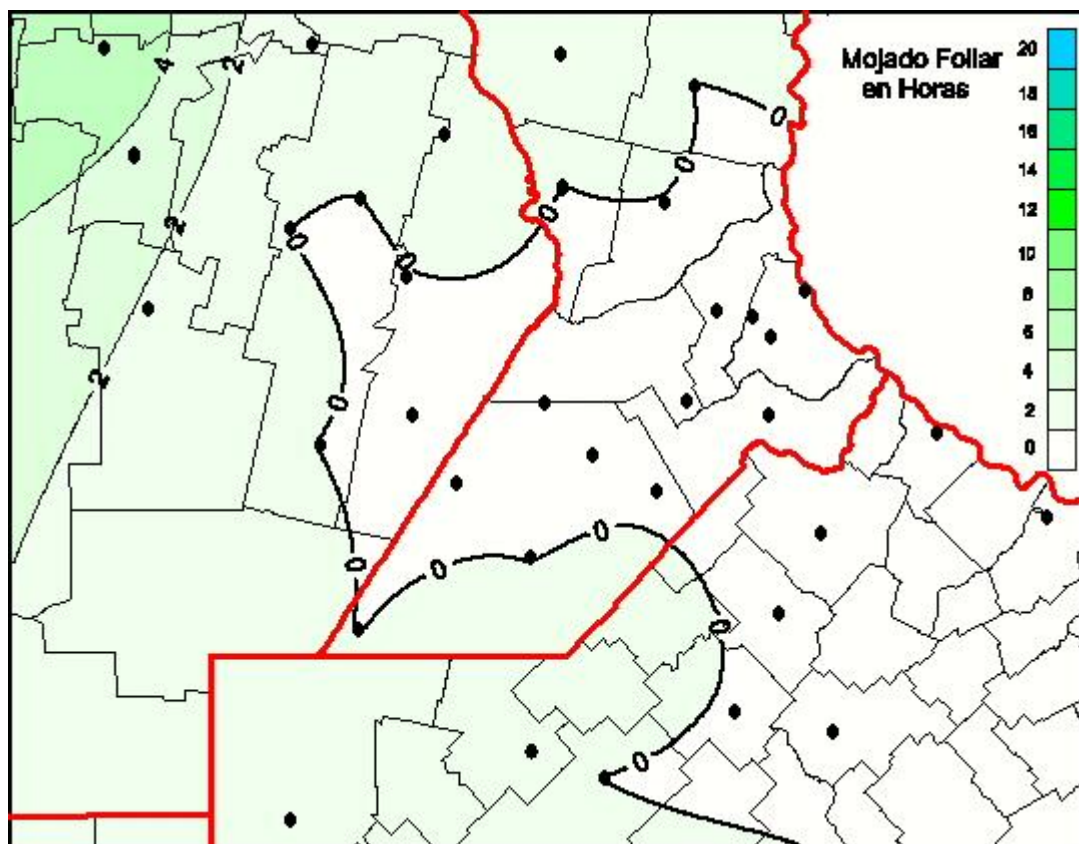

Humedad de Hoja

Mapa de humedad de hoja de las las últimas 24 horas.
(Desde las 8:00AM hasta las 8:00AM). Se actualiza a las 10:00hs.