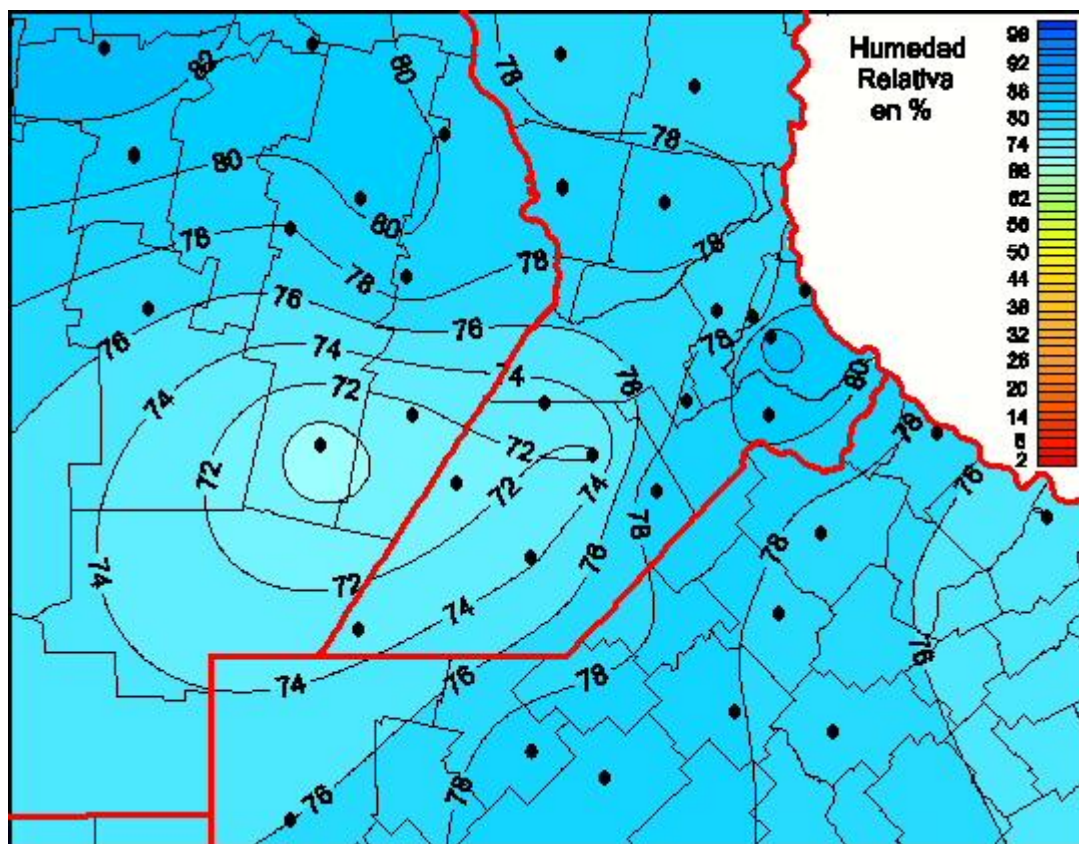

## Humedad Relativa

Mapa de humedad relativa de las las últimas 24 horas.  
(Desde las 8:00AM hasta las 8:00AM). Se actualiza a las 10:00hs.