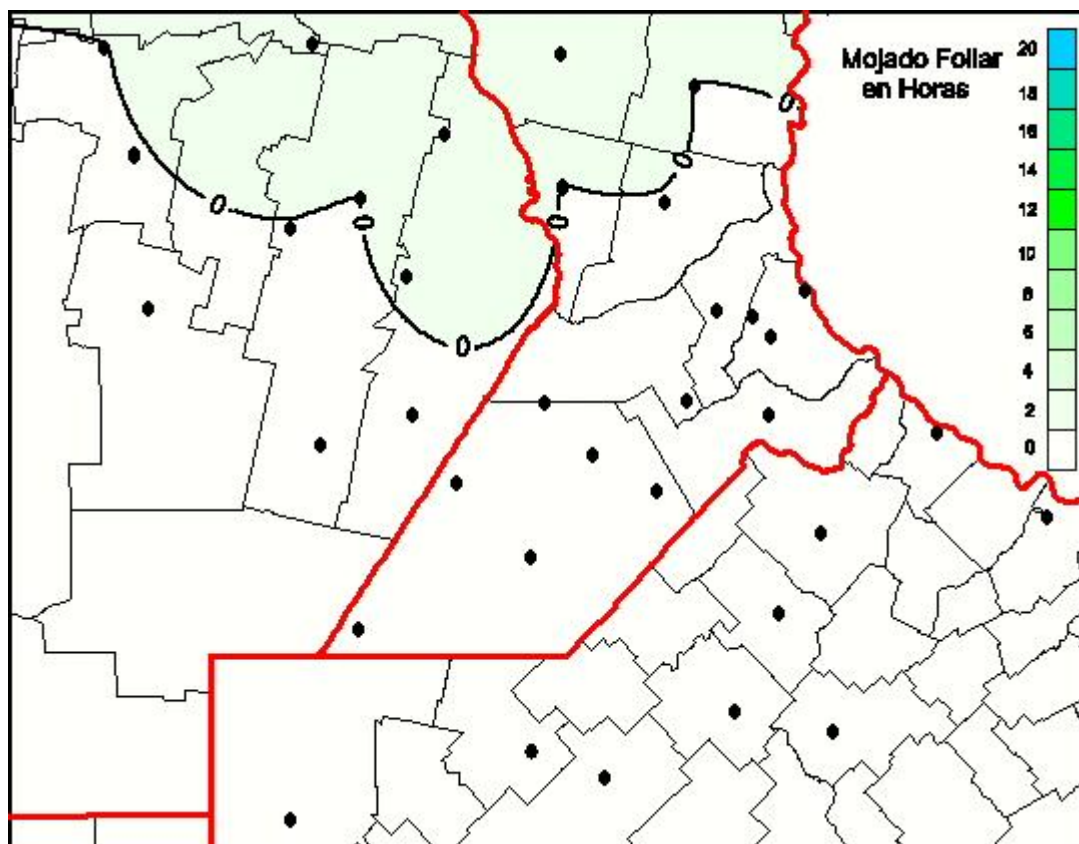

Humedad de Hoja

Mapa de humedad de hoja de las las últimas 24 horas.
(Desde las 8:00AM hasta las 8:00AM). Se actualiza a las 10:00hs.