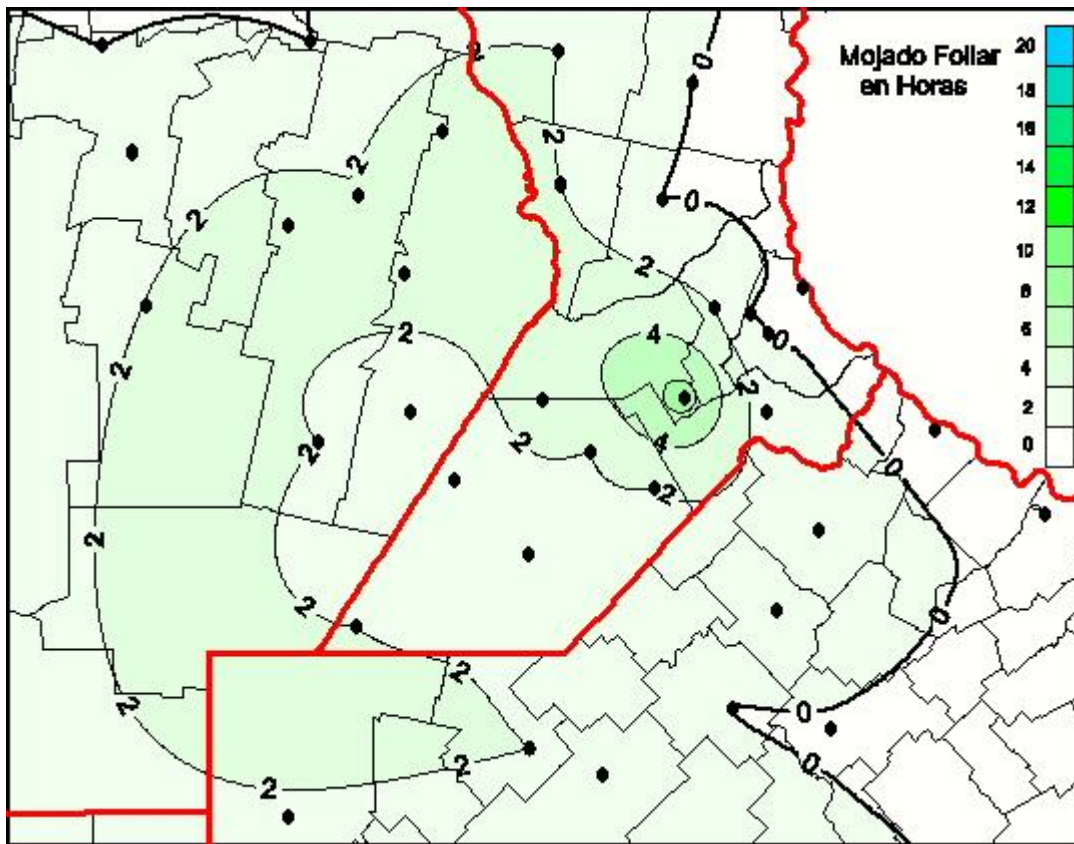

Humedad de Hoja

Mapa de humedad de hoja de las las últimas 24 horas.
(Desde las 8:00AM hasta las 8:00AM). Se actualiza a las 10:00hs.