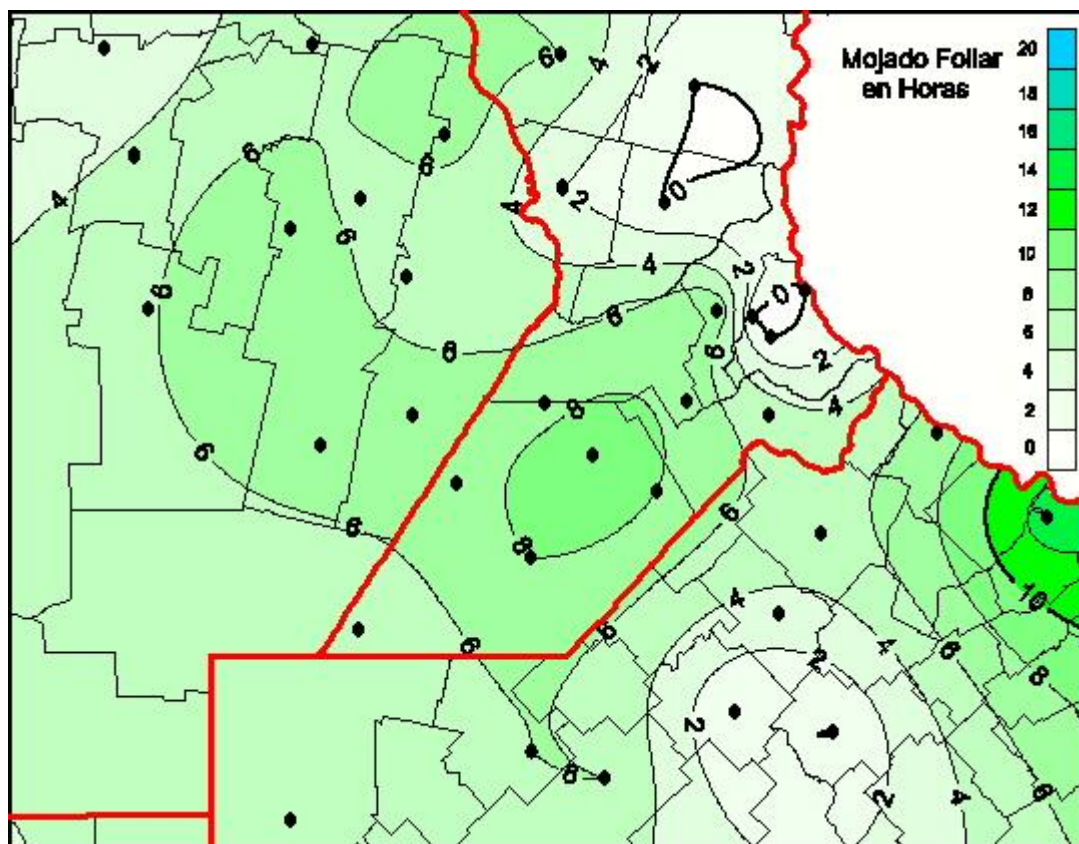

Humedad de Hoja

Mapa de humedad de hoja de las las últimas 72 horas.
(Desde las 8:00AM hasta las 8:00AM). Se actualiza a las 10:00hs.