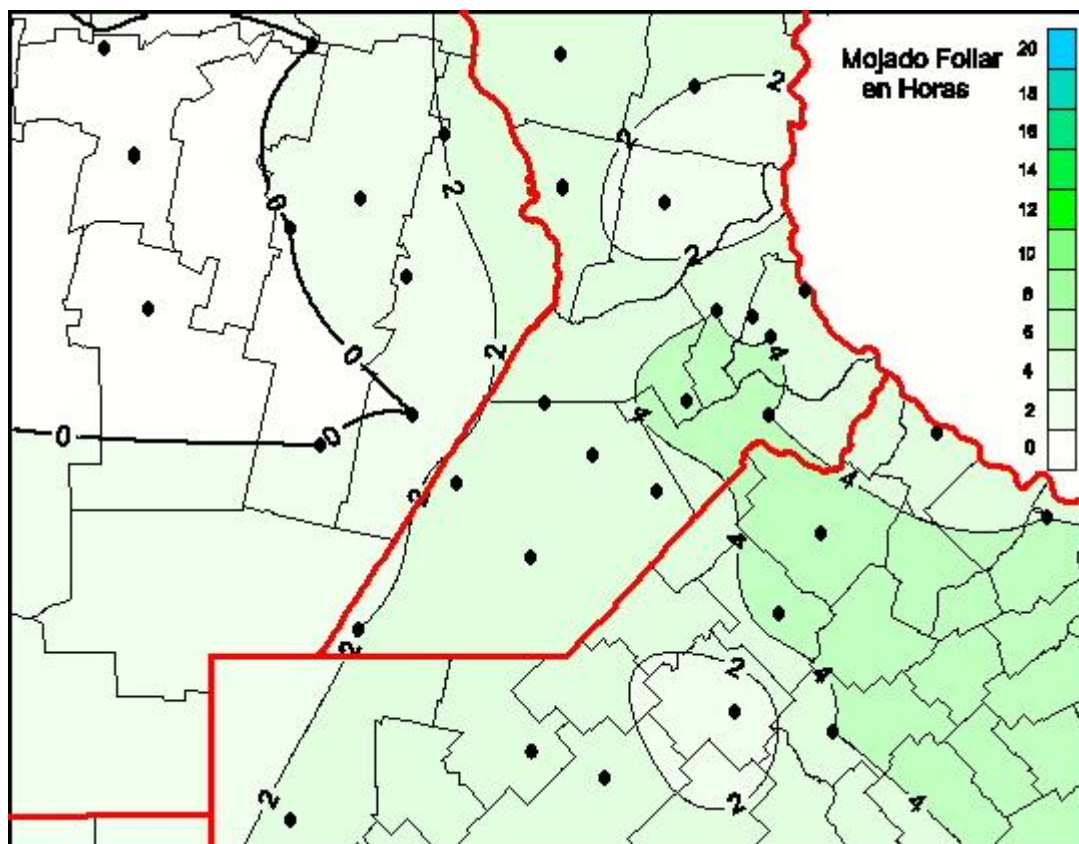

Humedad de Hoja

Mapa de humedad de hoja de las las últimas 24 horas.
(Desde las 8:00AM hasta las 8:00AM). Se actualiza a las 10:00hs.