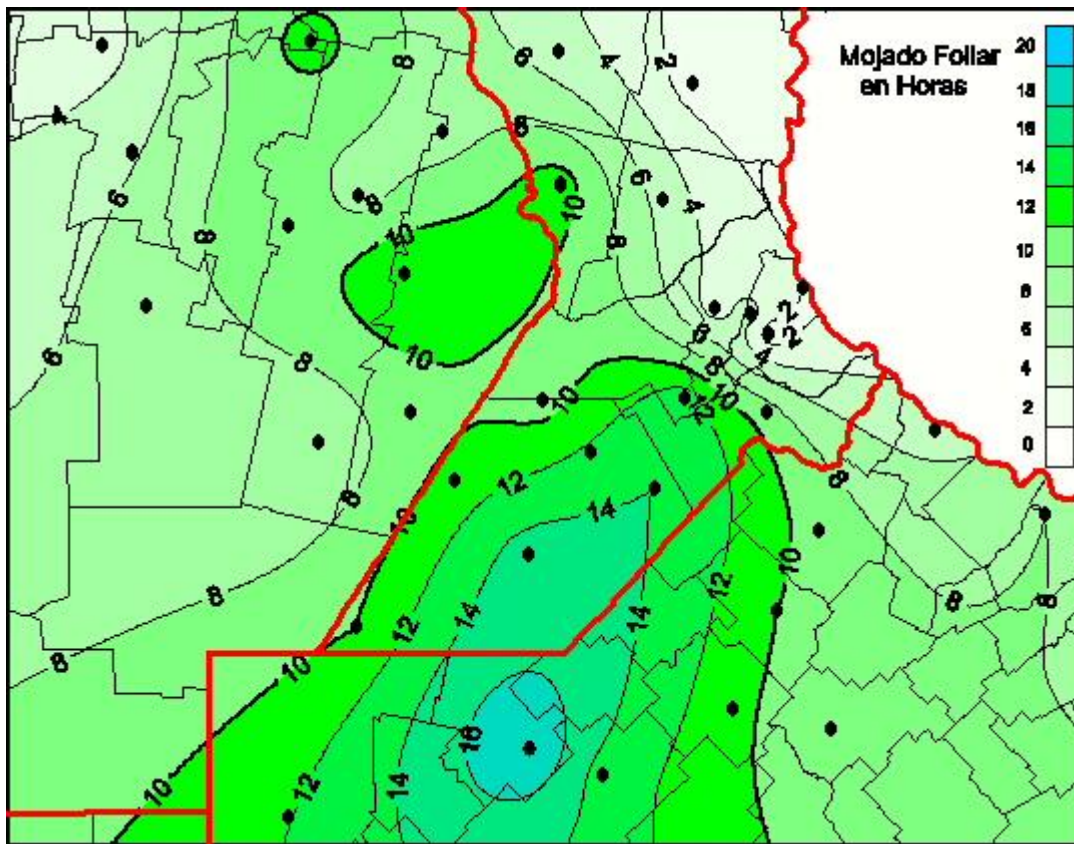

## Humedad de Hoja

Mapa de humedad de hoja de las últimas 24 horas.  
(Desde las 8:00AM hasta las 8:00AM). Se actualiza a las 10:00hs.