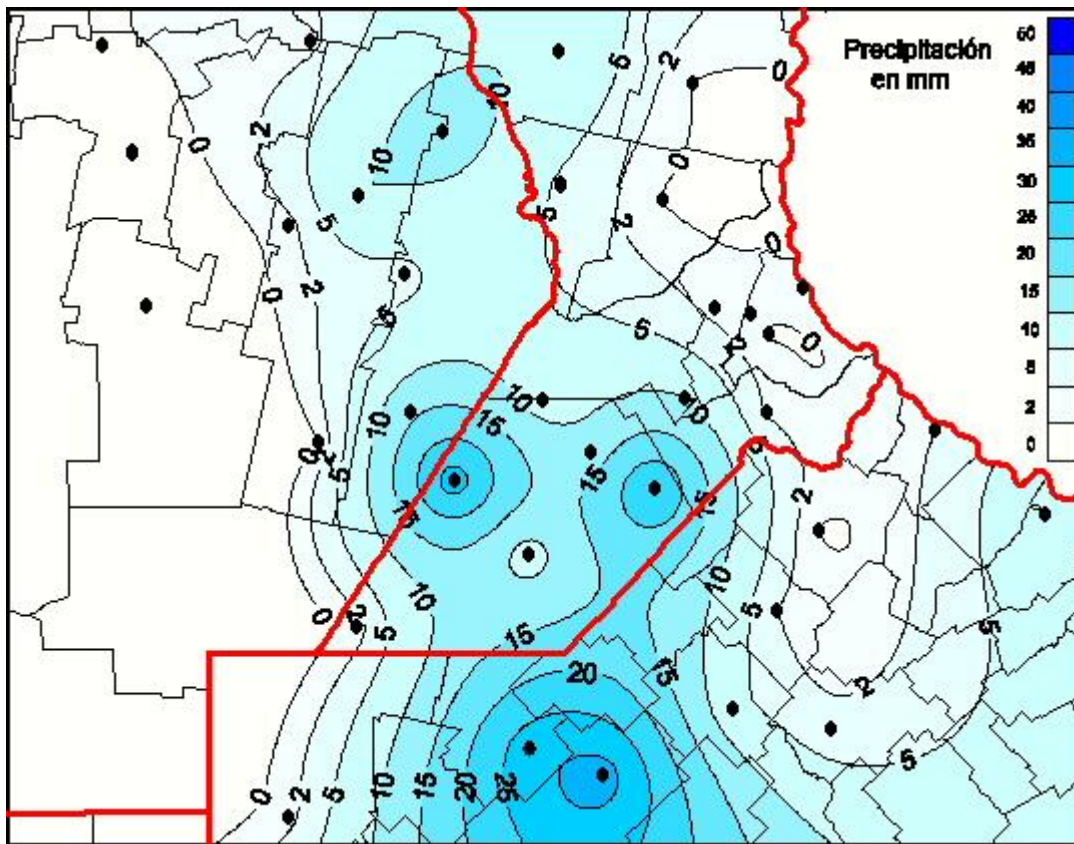

Lluvias

Mapa de precipitación acumulada en las últimas 24 horas.
(Desde las 8:00AM hasta las 8:00AM). Se actualiza a las 10:00hs.