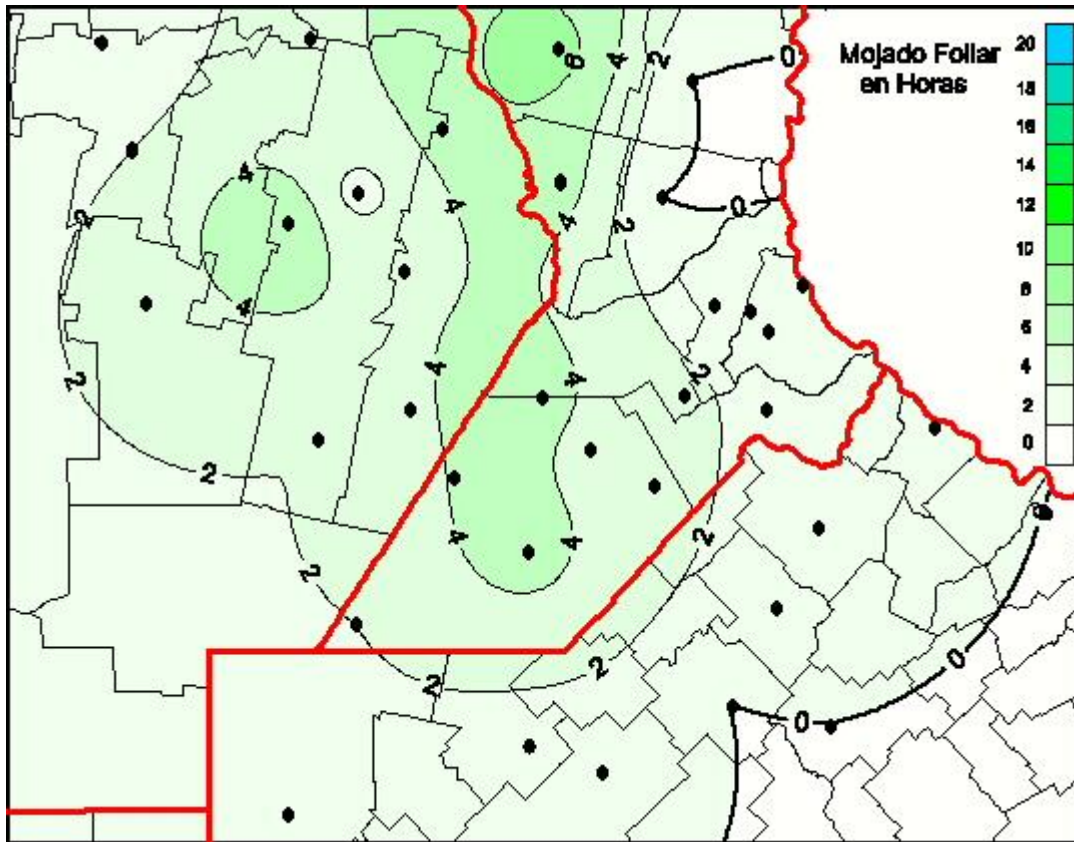

Humedad de Hoja

Mapa de humedad de hoja de las las últimas 24 horas.
(Desde las 8:00AM hasta las 8:00AM). Se actualiza a las 10:00hs.