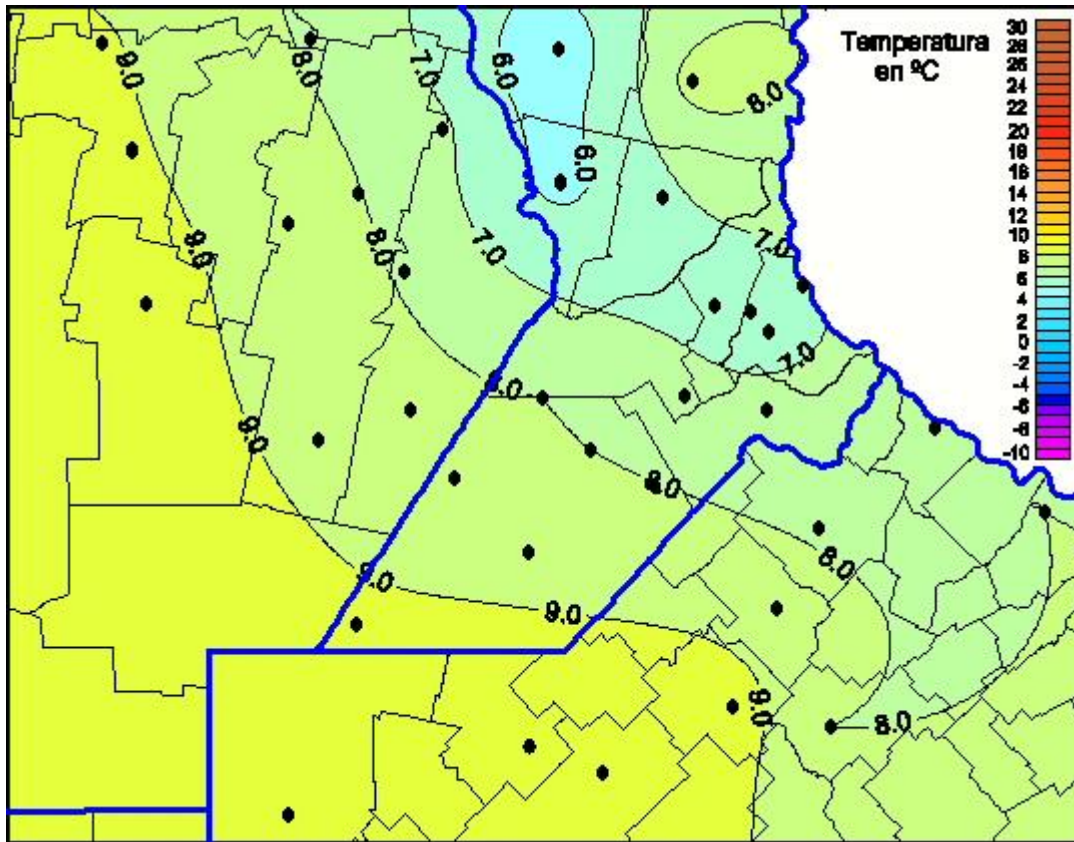

Temperaturas Mínimas

Mapa de temperaturas mínimas de las las últimas 24 horas.
(Desde las 8:00AM hasta las 8:00AM). Se actualiza a las 10:00hs.