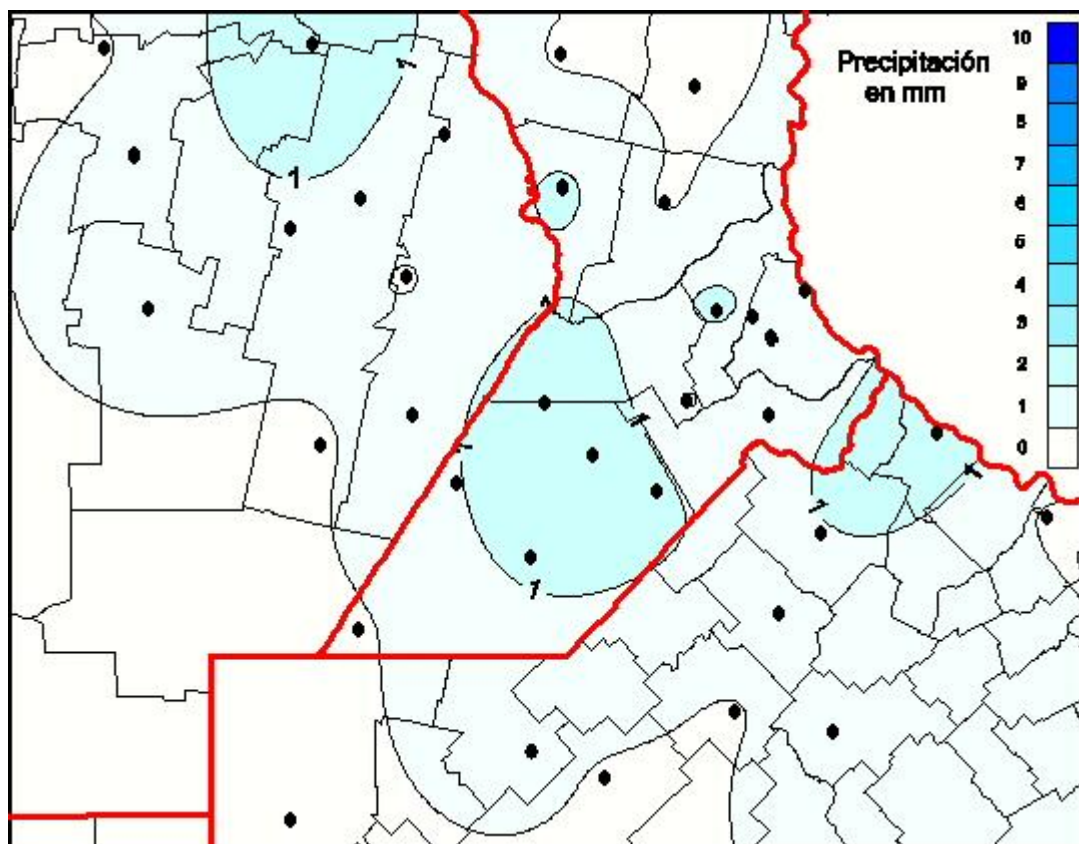

## Lluvias

Mapa de precipitación acumulada en las últimas 24 horas.  
(Desde las 8:00AM hasta las 8:00AM). Se actualiza a las 10:00hs.